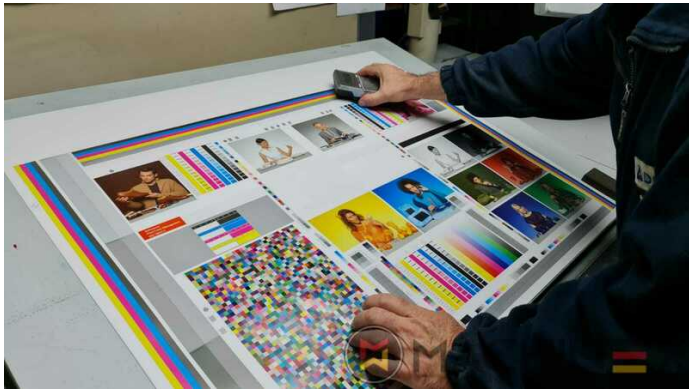

SPAIN | GERMANY | USA | ITALY | TURKEY | CHINA | BRAZIL | MEXICO | PERU

+34 682 639 187

info@machinex.com