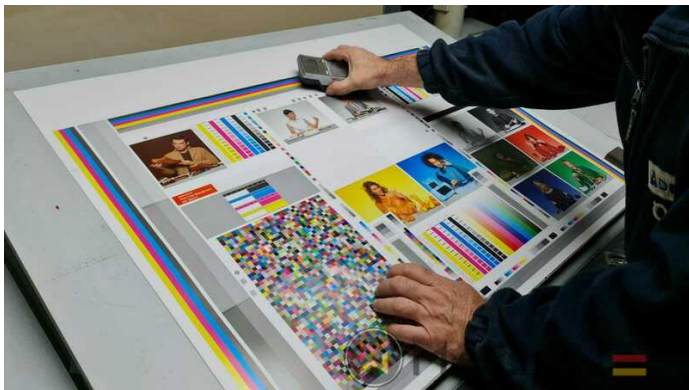

SPAIN | GERMANY | USA | ITALY | TURKEY | CHINA | BRAZIL | MEXICO | PERU

+34 682 639 187

info@machinex.com