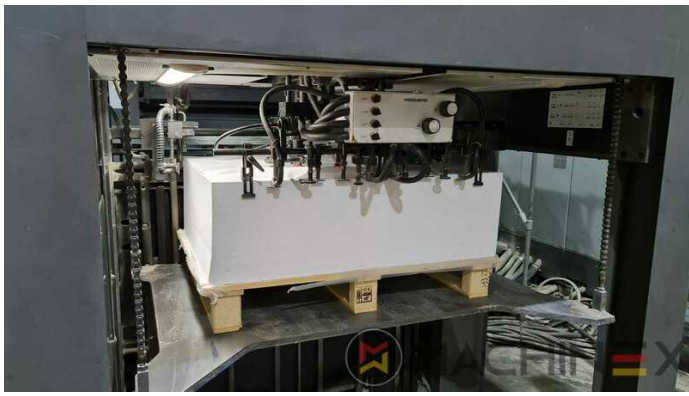

SPAIN | GERMANY | USA | ITALY | TURKEY | CHINA | BRAZIL | MEXICO | PERU

+34 682 639 187

info@machinex.com