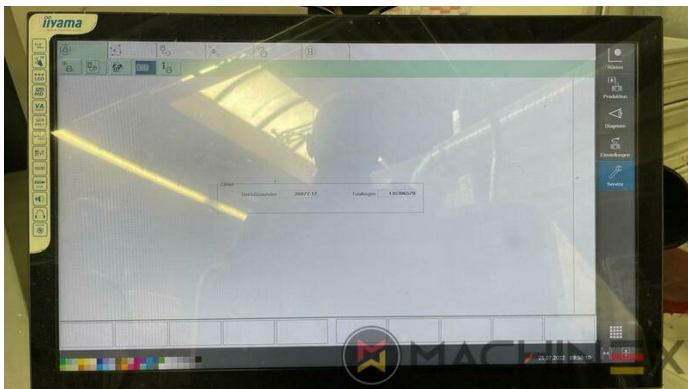

SPAIN | GERMANY | USA | ITALY | TURKEY | CHINA | BRAZIL | MEXICO | PERU

+34 682 639 187

info@machinex.com