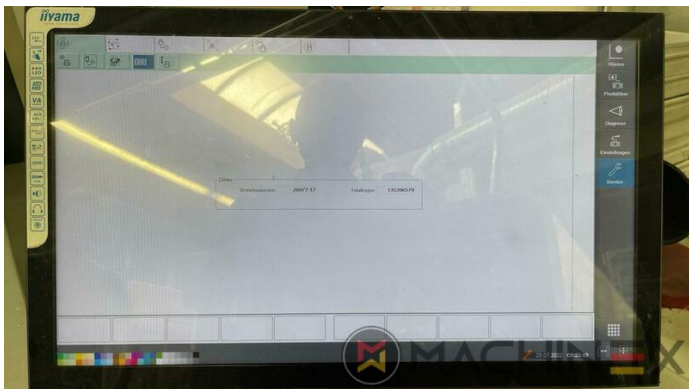

SPAIN | GERMANY | USA | ITALY | TURKEY | CHINA | BRAZIL | MEXICO | PERU

+34 682 639 187

info@machinex.com