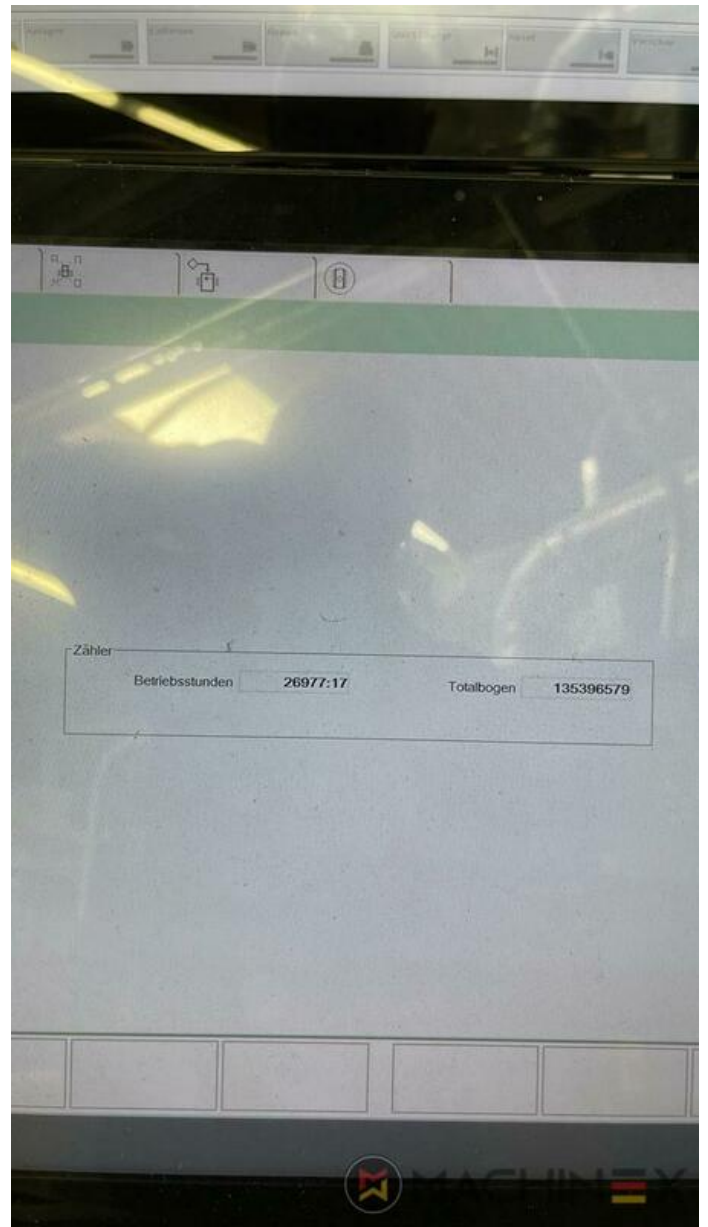

SPAIN | GERMANY | USA | ITALY | TURKEY | CHINA | BRAZIL | MEXICO | PERU

+34 682 639 187

info@machinex.com