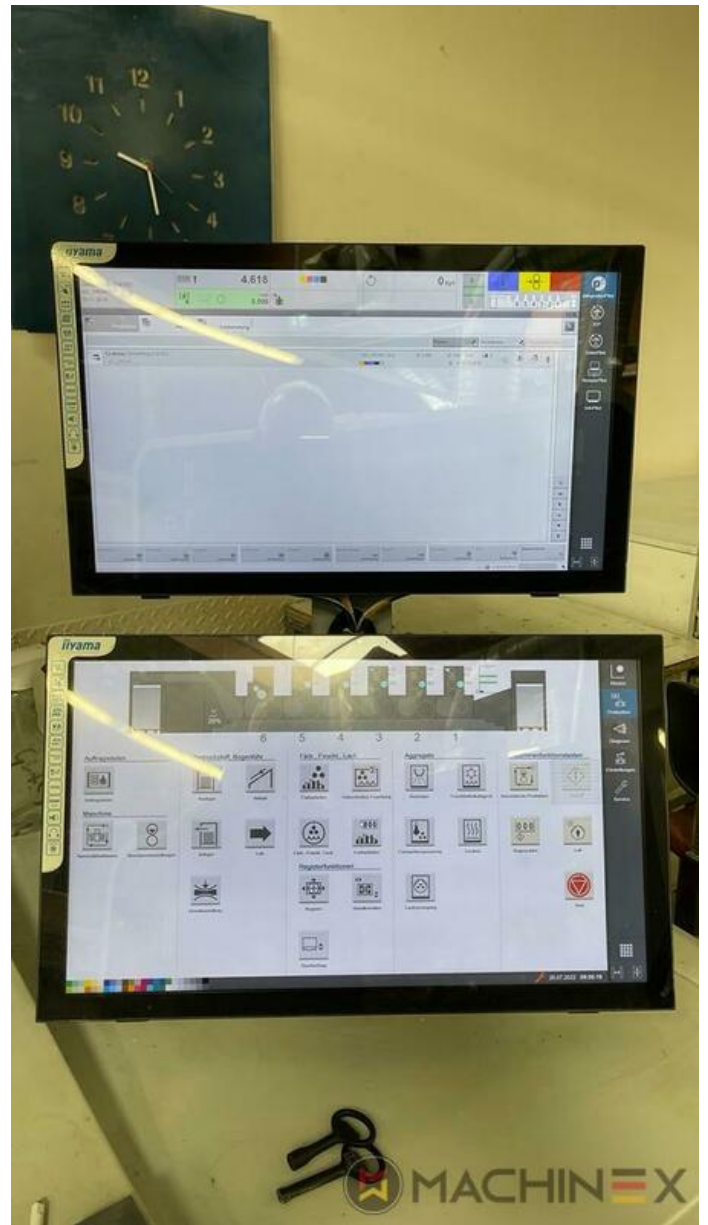

SPAIN | GERMANY | USA | ITALY | TURKEY | CHINA | BRAZIL | MEXICO | PERU

+34 682 639 187

info@machinex.com