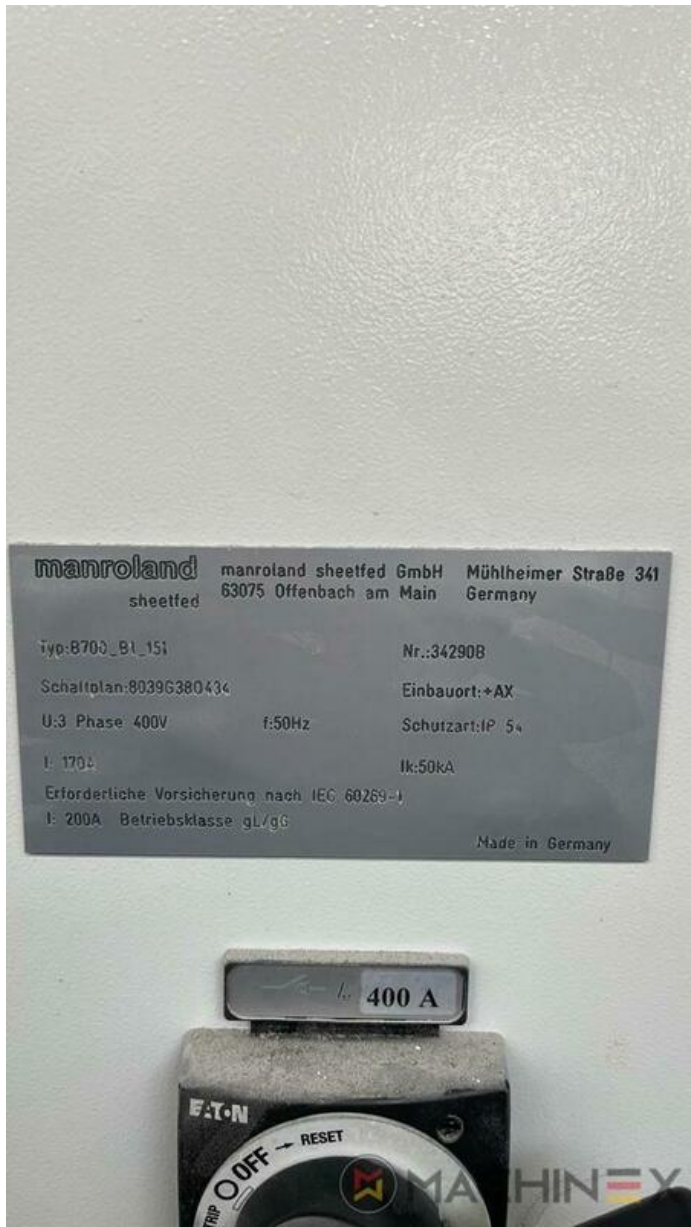

SPAIN | GERMANY | USA | ITALY | TURKEY | CHINA | BRAZIL | MEXICO | PERU

+34 682 639 187

info@machinex.com

MACHINEX