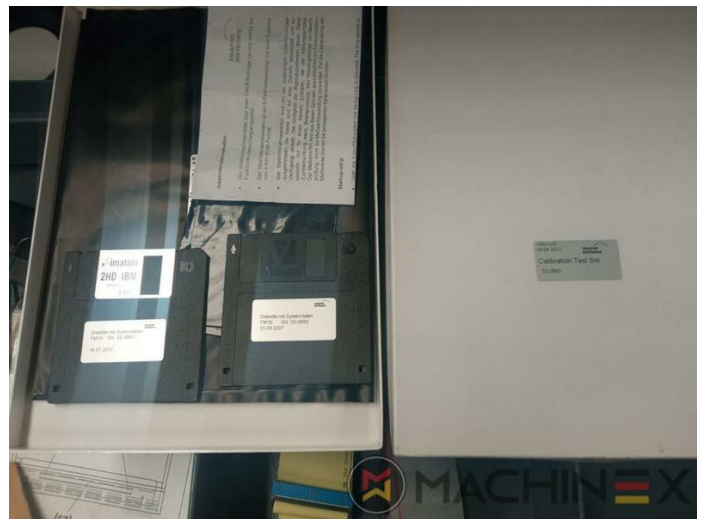

SPAIN | GERMANY | USA | ITALY | TURKEY | CHINA | BRAZIL | MEXICO | PERU

+34 682 639 187

info@machinex.com

MACHINEX