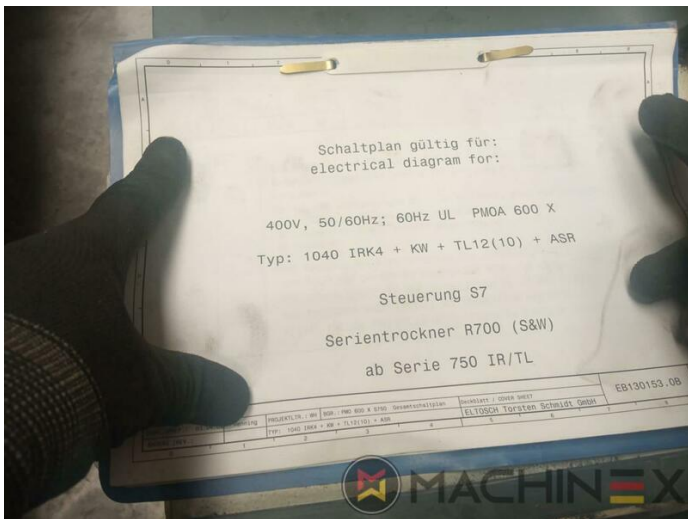

SPAIN | GERMANY | USA | ITALY | TURKEY | CHINA | BRAZIL | MEXICO | PERU

+34 682 639 187

info@machinex.com