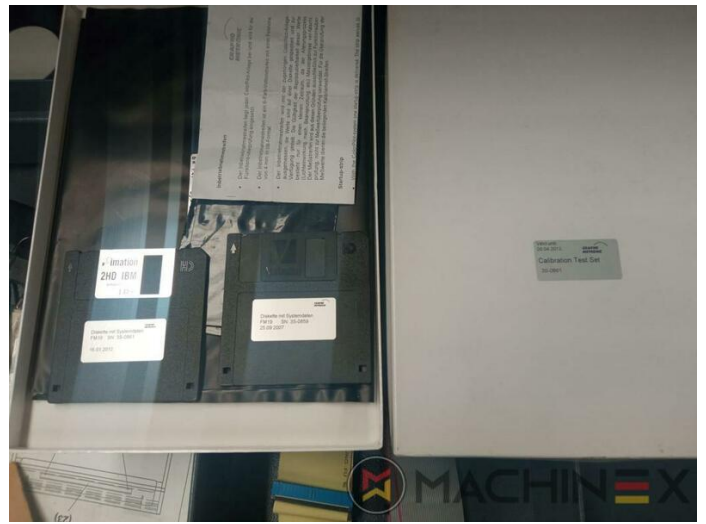

SPAIN | GERMANY | USA | ITALY | TURKEY | CHINA | BRAZIL | MEXICO | PERU

+34 682 639 187

info@machinex.com