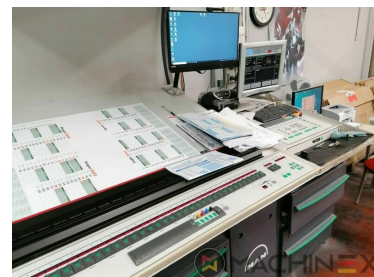

# 2007 | MAN ROLAND R 704 3B P LV HIPRINT

+ DRUCKMASCHINEN (OFFSET)    Ⓞ JAHR: 2007    📄 4 FARBEN + LACK

## DRUCKERBESCHREIBUNG

# AUSRÜSTUNG

- Chromed impression cylinders
- Grafix Hitronic powder spray
- Quick Change coating
- ROLAND DELTAMATIC Feucht Werk
- Preset - automatic size device
- TECHNOTRANS
- APL automated plate loading (fully automatic)
- Automatic blanket, roller and impression-cylinder washing device
- ITC Tinten-Temperaturregelung
- High Pile delivery
- Elektromechanische Doppelbogenkontrolle
- LCS and Quickstart
- RCI Remote Ink Control with CCI
- HiPrint Model
- Steel Plate in feeder and Delivery