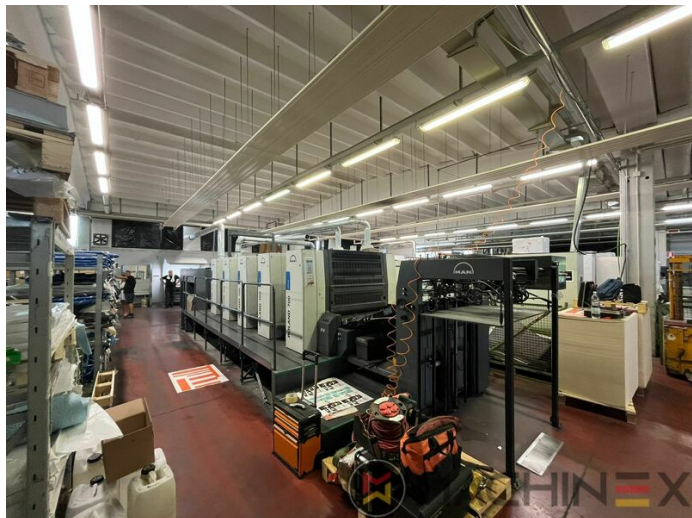

- Dispositivo de aperfeiçoamento totalmente automático
- CombiStar (Technotrans Beta C 400) (com Alcosmart) (Refrigerado a ar)
- Select Dryer IR/TL
- Conexão CIP3 para console e software

SPAIN | GERMANY | USA | ITALY | TURKEY | CHINA | BRAZIL | MEXICO | PERU

+34 682 639 187

info@machinex.com

MACHINEX