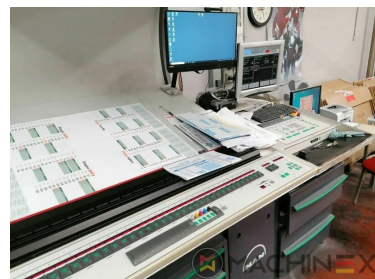

2007 | MAN ROLAND R 704 3B P LV HIPRINT

+ IMPRESSORA OFFSET 2 ANO: 2007 4 CORES + VERNIZ

DESCRIÇÃO DA IMPRESSORA

EQUIPAMENTO

- Cilindros de impressão cromados
- Grafite Hitronic spray em pó
- Quick Change coating
- Sistema de molha ROLAND DELTAMATIC
- Preset - automatic size device
- TECHNOTRANS
- Carregamento automático de chapas APL (totalmente automático)
- Dispositivo automático de lavagem de blanquetas, rolos e cilindros de impressão
- Regulação da temperatura da tinta ITC
- Saída em pilha alta
- Controle eletromecânico de dupla folha
- LCS e arranque rápido
- Controle Remoto de Tinta RCI com CCI
- Modelo HiPrint

DETALHES TÉCNICOS

- Formato máximo : 740 X 1040 mm
- Retracção: 2 + 2 - 4 + 0
- Impressão (Milhões) : 145 Million
- Formato mínimo :: 340 x 480 mm
- Produtividade : 15.000 sph.

SPAIN | GERMANY | USA | ITALY | TURKEY | CHINA | BRAZIL | MEXICO | PERU