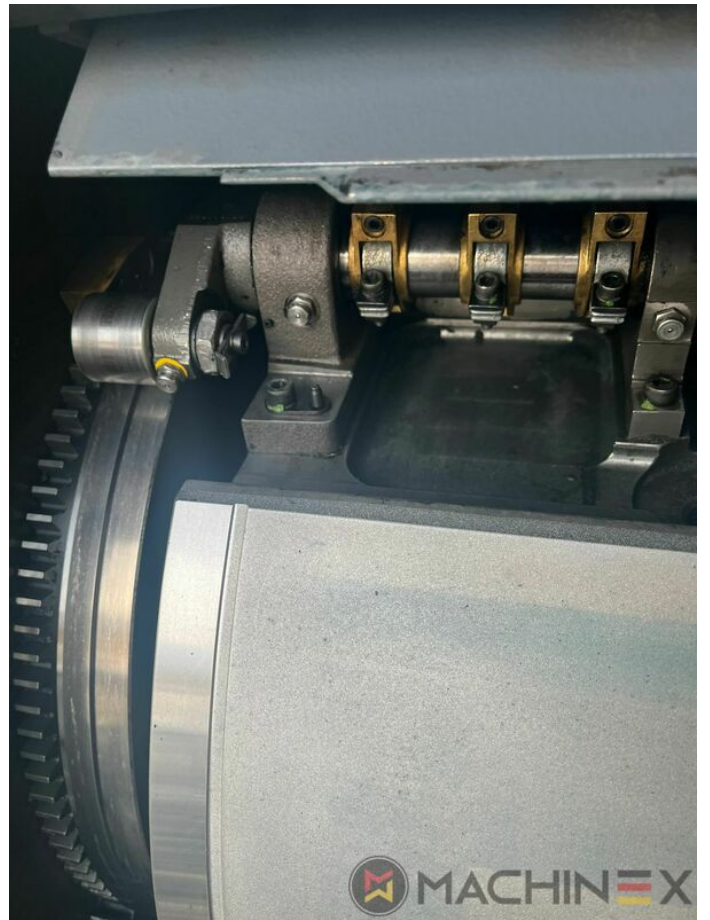

SPAIN | GERMANY | USA | ITALY | TURKEY | CHINA | BRAZIL | MEXICO | PERU

+34 682 639 187

info@machinex.com

MACHINEX