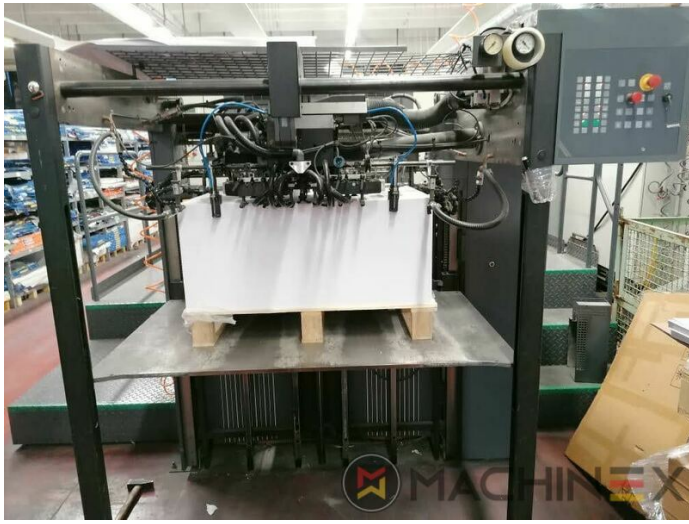

SPAIN | GERMANY | USA | ITALY | TURKEY | CHINA | BRAZIL | MEXICO | PERU

+34 682 639 187

info@machinex.com