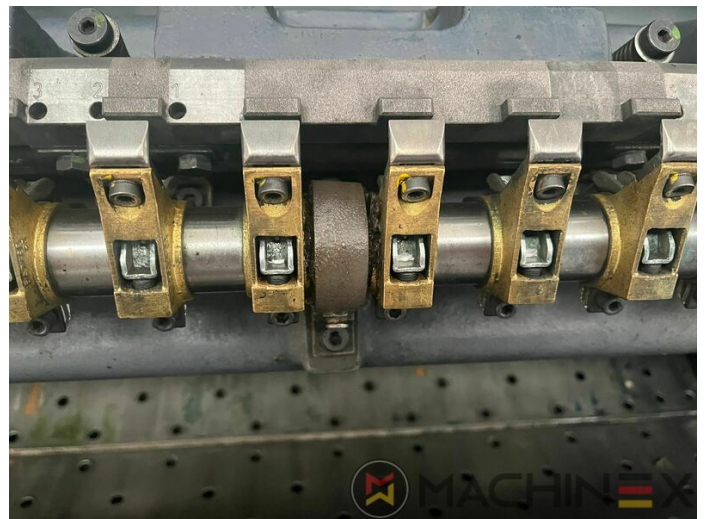

SPAIN | GERMANY | USA | ITALY | TURKEY | CHINA | BRAZIL | MEXICO | PERU

+34 682 639 187

info@machinex.com

MACHINEX