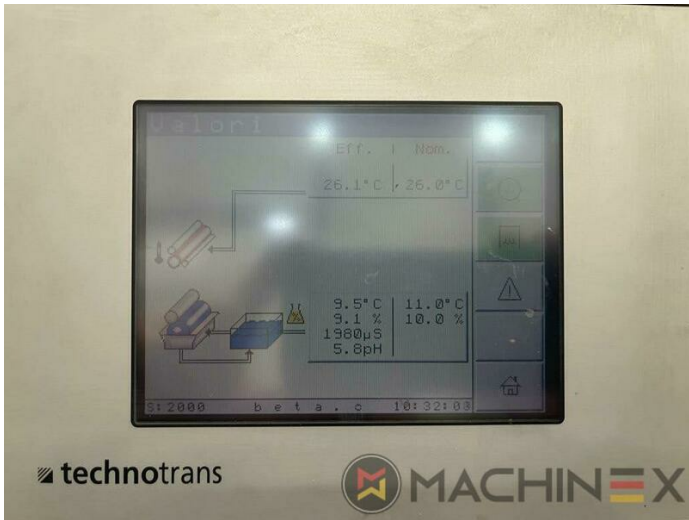

SPAIN | GERMANY | USA | ITALY | TURKEY | CHINA | BRAZIL | MEXICO | PERU

+34 682 639 187

info@machinex.com