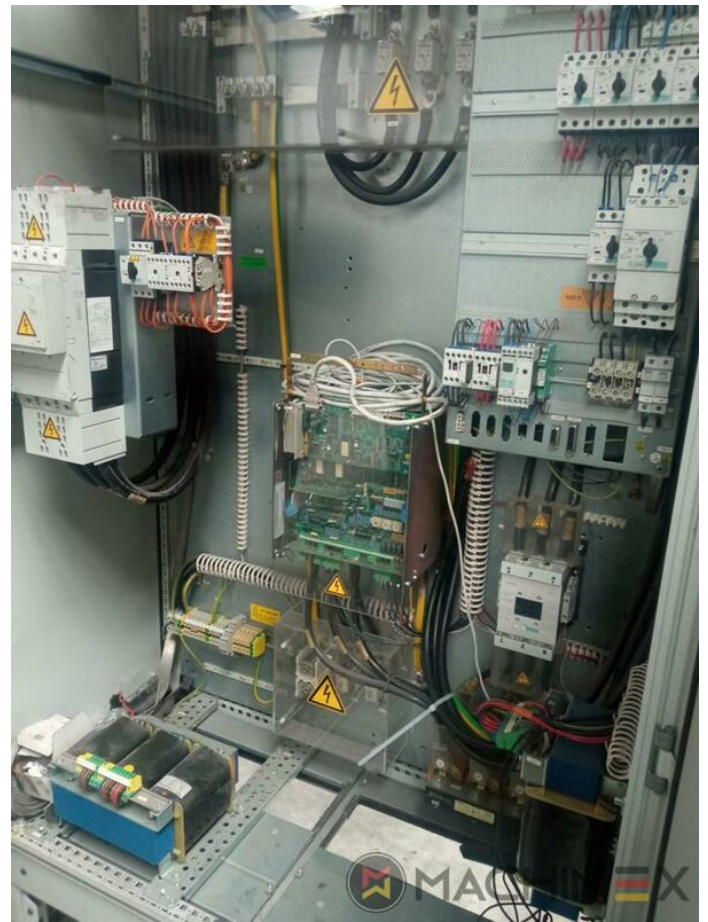

SPAIN | GERMANY | USA | ITALY | TURKEY | CHINA | BRAZIL | MEXICO | PERU

+34 682 639 187

info@machinex.com