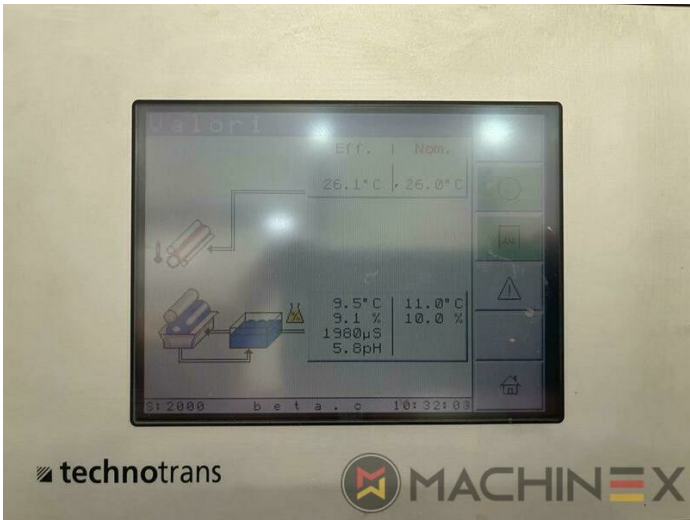

SPAIN | GERMANY | USA | ITALY | TURKEY | CHINA | BRAZIL | MEXICO | PERU

+34 682 639 187

info@machinex.com