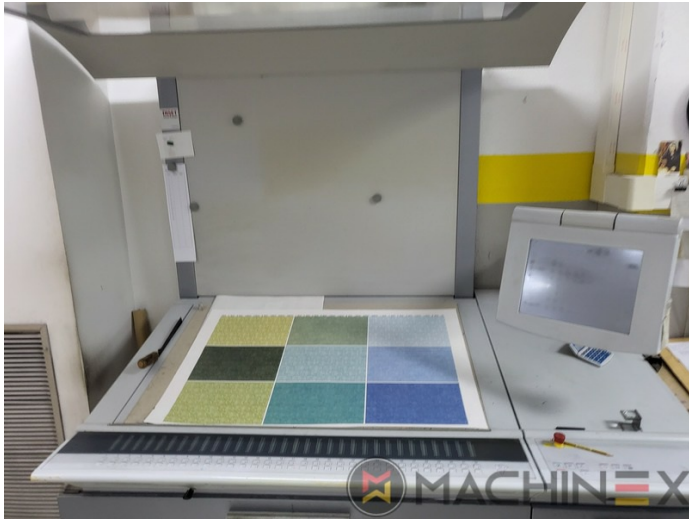

2006 | HEIDELBERG CD 102 4

+ DRUCKMASCHINEN (OFFSET) ⌚ JAHR: 2006 📄 4 FARBEN

DRUCKERBESCHREIBUNG

AUSRÜSTUNG

- CP 2000 - Kontroll- und Steuertechnik
- Double sheet control - ultrasonic
- Autoplate (Halbautomatischer Plattenwechsel)
- Preset Plus im Anleger
- Preset Plus in der Auslage - Perfektion bis zum Stapel
- Automatic blanket, roller and impression-cylinder washing device
- High Pile delivery
- Rear edge blowers
- Alcolor Vario dampening
- Intercom Sprechanlage zur Auslage
- AirStar Pro (Air-cooled)
- Programmgesteuerte Wascheinrichtung Roller, Blanket & ICWD
- Durchzug Kontrolle - Doppelbogenkontrolle
- Technotrans Alpha.D Refrigeration

TECHNISCHE DETAILS

- Max. Bogenformat : 720 x 1020 mm
- Laufleistung : 82 Million

SPAIN | GERMANY | USA | ITALY | TURKEY | CHINA | BRAZIL | MEXICO | PERU

☎ +34 682 639 187

✉ info@machinex.com

- Plate Cylinder: 0,15 cylinder undercut
- Remote distributor-roller adjustment
- Instant Gate
- Powder sprayer WEKO AP 232
- Komplett mit Handbüchern und Werkzeugen