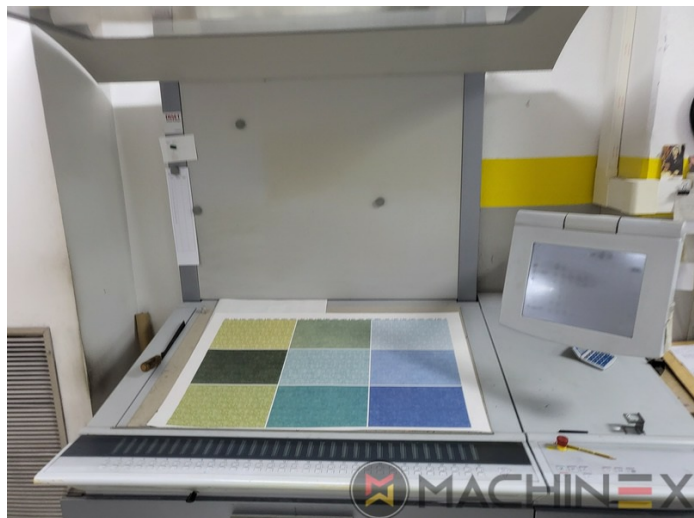

2006 | HEIDELBERG CD 102 4

+ IMPRESSORA OFFSET 20 ANO: 2006 4 CORES

DESCRIÇÃO DA IMPRESSORA

EQUIPAMENTO

- CP 2000 - Controlo e diagnóstico de máquinas digitais
- Controle de folha dupla - ultra-som
- Autoplate - Troca da chapa semi-automática
- Preset Plus no alimentador
- Preset Plus na saída - Perfeição até a pilha
- Dispositivo automático de lavagem de blanquetas, rolos e cilindros de impressão
- Saída em pilha alta
- Rear edge blowers
- Alcolor Vario amortecedor
- Intercom Intercomunicação para a saída
- AirStar Pro (Refrigerado a ar)
- Program-controlled wash-up device (Roller, Blanket & ICWD)
- Pull Lay Control - Double Sheet Control
- Refrigeração Technotrans Alpha.D
- Prêmio IPA-Metering Premium

DETALHES TÉCNICOS

- Formato máximo : 720 x 1020 mm
- Impressão (Milhões) : 82 Million

SPAIN | GERMANY | USA | ITALY | TURKEY | CHINA | BRAZIL | MEXICO | PERU

+34 682 639 187

info@machinex.com

- Remote distributor-roller adjustment
- Instant Gate
- Powder sprayer WEKO AP 232
- Completo com manuais e ferramentas