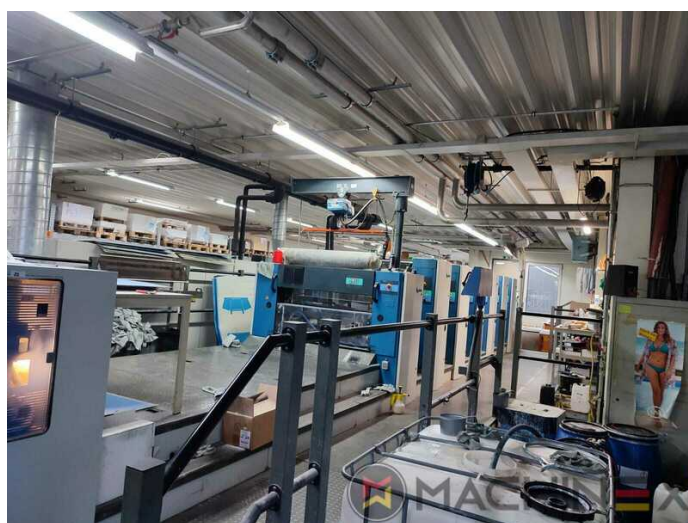

- Hochwertige Verpackungsdruckmaschine (Hybrid)
- GRAFIX MEGATRONIC-S mit Leitstandsbedienung und Ionisation (Kersten)

SPAIN | GERMANY | USA | ITALY | TURKEY | CHINA | BRAZIL | MEXICO | PERU

+34 682 639 187

info@machinex.com