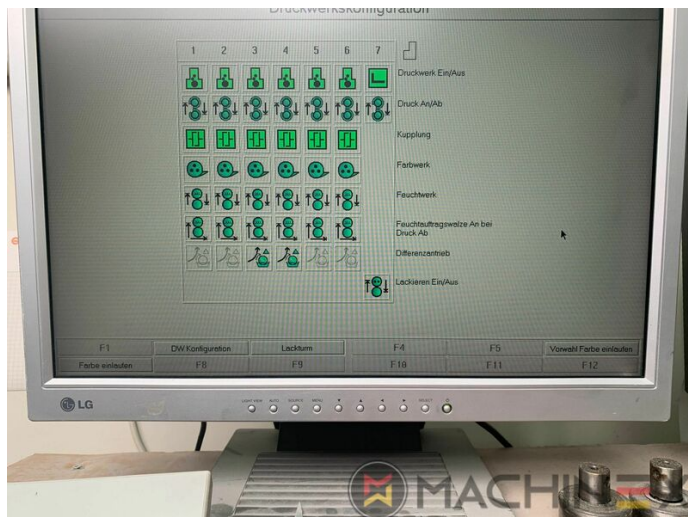

2004 | KBA RAPIDA RA 105 6 L (U) CX PWVA HYBRID

+ DRUCKMASCHINEN (OFFSET) ⌚ JAHR: 2004 📄 6 FARBEN + LACK

DRUCKERBESCHREIBUNG

AUSRÜSTUNG

- Grafix Infra Red Dryer
- Electromechanic double-sheet control
- VARIDAMP alcohol dampening
- Saphira Blanket Pro 100
- CX-Ausstattung (Zusatzausstattung für Karton bis 1,2 mm)
- Intercommunication system between infeed and delivery
- Elevated Machine
- PWVA Vollautomatischer Plattenwechsel
- KBA Logotronic
- ALV 2 (extended delivery)
- Lack Unit (Harris & Bruno)
- Harris & Bruno coating unit
- Baldwin blanket and roller washing
- Blower ionization on feeder
- NonStop device (manual)
- ACS (Air-Cleaning-System)

SPAIN | GERMANY | USA | ITALY | TURKEY | CHINA | BRAZIL | MEXICO | PERU

TECHNISCHE DETAILS

- Laufleistung : 90 Million
- Max. Bogenformat : 740 x 1050 mm
- Min. Bogenformat :: 350 x 500 mm
- Stärke :: 60 g/m² to 350 g/m² up to 1.2 mm

☎ +34 682 639 187

✉ info@machinex.com

- Hochwertige Verpackungsdruckmaschine (Hybrid)
- GRAFIX MEGATRONIC-S mit Leitstandsbedienung und Ionisation (Kersten)

SPAIN | GERMANY | USA | ITALY | TURKEY | CHINA | BRAZIL | MEXICO | PERU