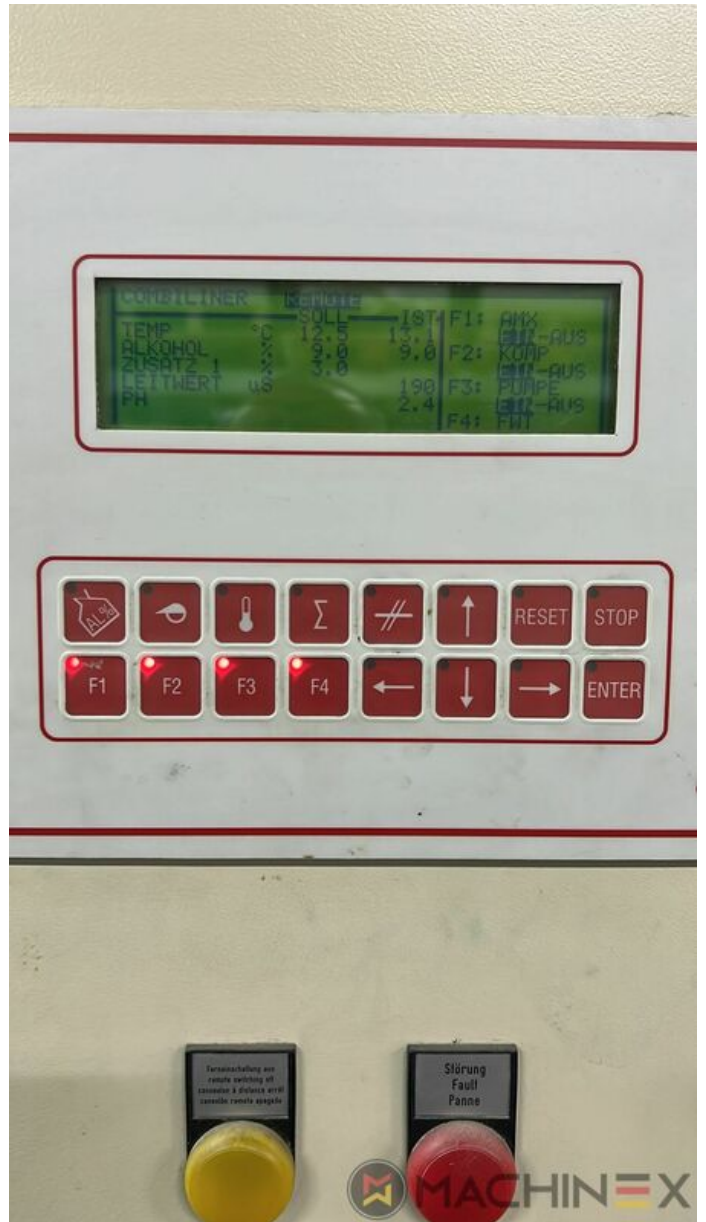

SPAIN | GERMANY | USA | ITALY | TURKEY | CHINA | BRAZIL | MEXICO | PERU

+34 682 639 187

info@machinex.com