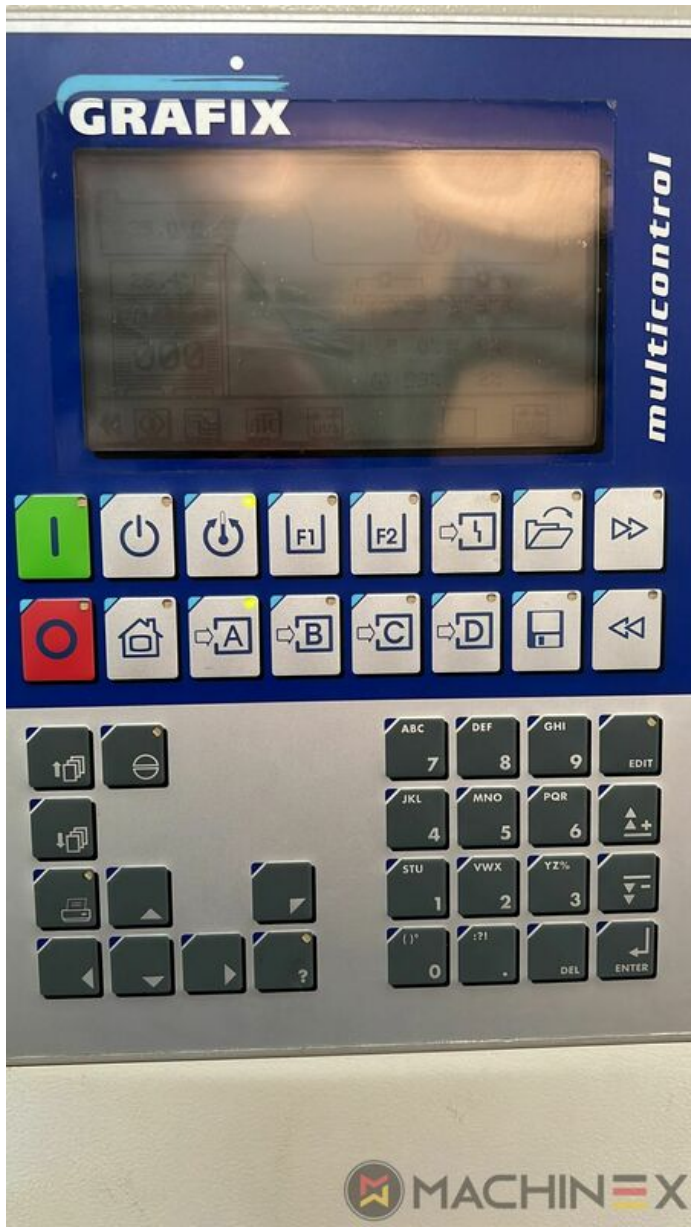

SPAIN | GERMANY | USA | ITALY | TURKEY | CHINA | BRAZIL | MEXICO | PERU

+34 682 639 187

info@machinex.com