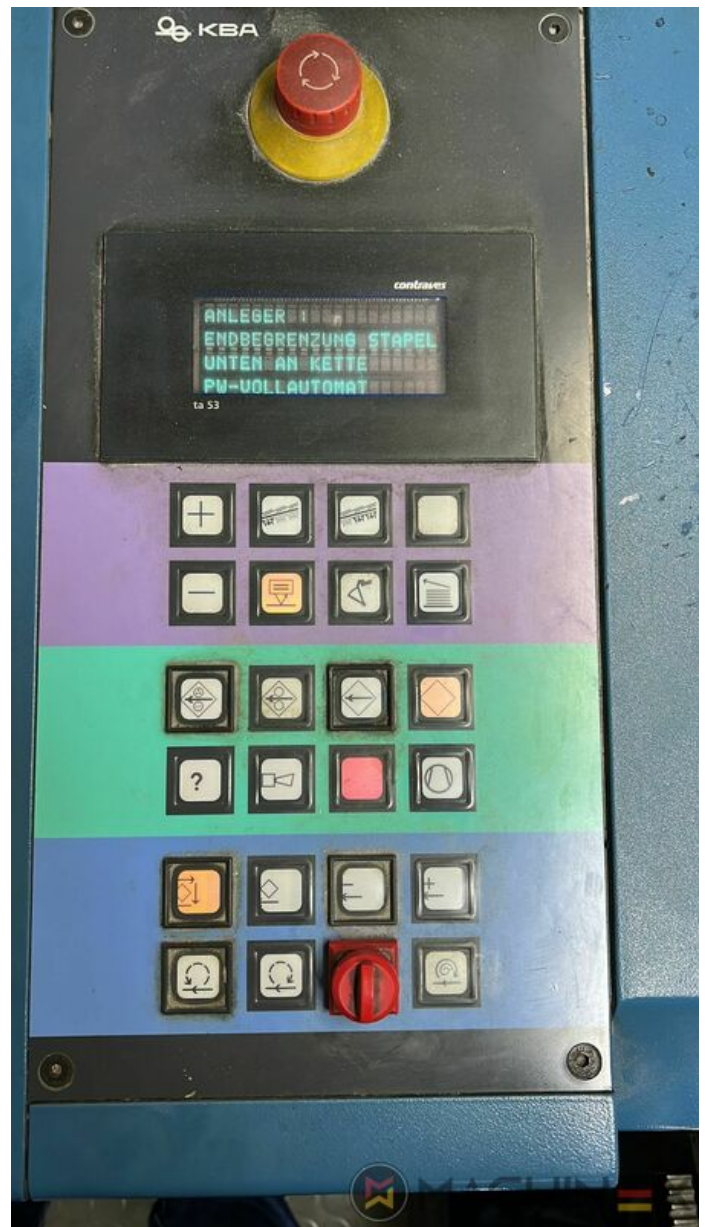

SPAIN | GERMANY | USA | ITALY | TURKEY | CHINA | BRAZIL | MEXICO | PERU

+34 682 639 187

info@machinex.com

MACHINEX