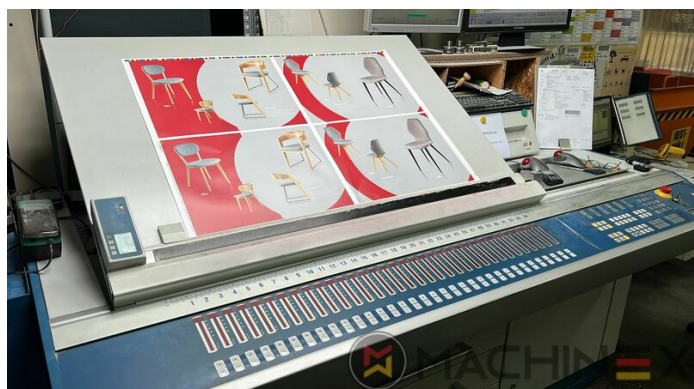

2004 | KBA RAPIDA RA 105 6 L (U) CX PWVA HYBRID

+ STAMPA OFFSET ANNO: 2004 6 COLOR + COATER

DESCRIZIONE DELLA STAMPANTE

ATTREZZATURE

- Grafix Infra Red Dryer
- Electromechanic double-sheet control
- VARIDAMP alcohol dampening
- Saphira Blanket Pro 100
- Attrezzatura CX (attrezzatura supplementare per cartone fino a 1,2 mm)
- Intercommunication system between infeed and delivery
- Elevated Machine
- PWVA Cambio totalmente automatico
- KBA Logotronic
- ALV 2 (extended delivery)
- Lack Unit (Harris & Bruno)
- Harris & Bruno coating unit
- Baldwin blanket and roller washing
- Blower ionization on feeder
- NonStop device (manual)

DETTAGLI TECNICI

- Contatore (Milioni) : 90 Million
- Formato massimo : 740 x 1050 mm
- Formato mínimo :: 350 x 500 mm
- Spessore del materiale (mm):: 60 g/m² to 350 g/m² up to 1.2 mm

SPAIN | GERMANY | USA | ITALY | TURKEY | CHINA | BRAZIL | MEXICO | PERU

+34 682 639 187

info@machinex.com

 MACHINEX

- CIP3 connection to console and software
- Pressa da imballaggio di alta qualità (ibrida)
- GRAFIX MEGATRONIC-S with control station operation and ionization (Kersten)