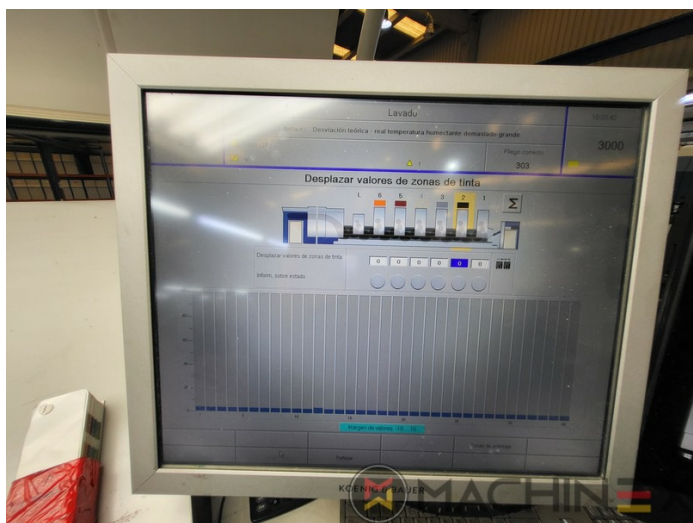

SPAIN | GERMANY | USA | ITALY | TURKEY | CHINA | BRAZIL | MEXICO | PERU

+34 682 639 187

info@machinex.com