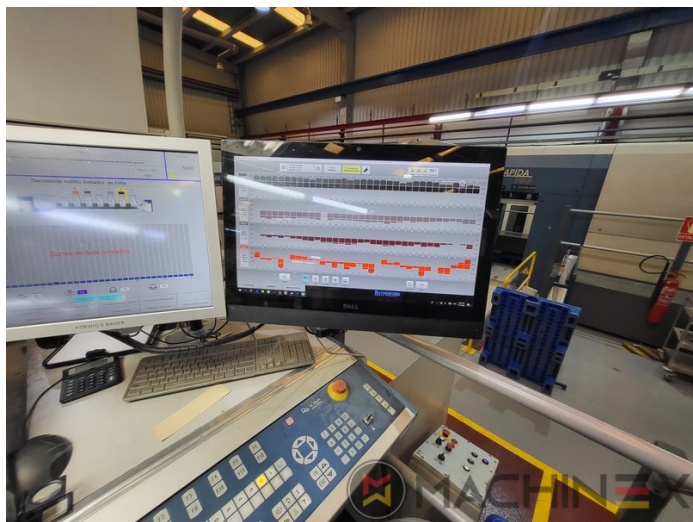

SPAIN | GERMANY | USA | ITALY | TURKEY | CHINA | BRAZIL | MEXICO | PERU

+34 682 639 187

info@machinex.com