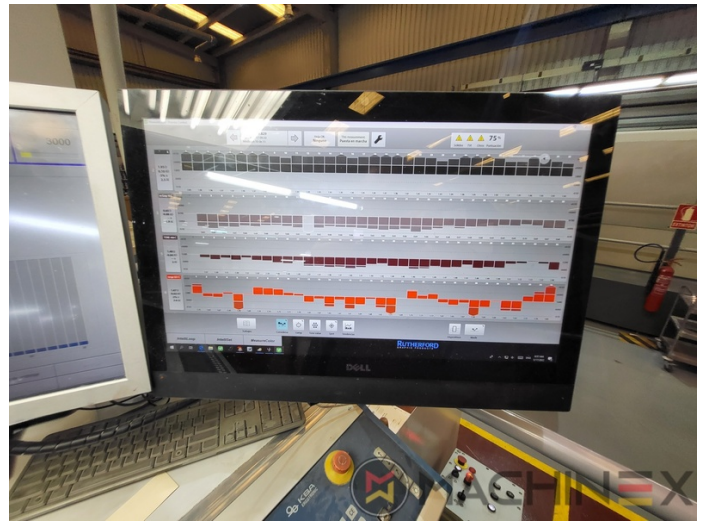

SPAIN | GERMANY | USA | ITALY | TURKEY | CHINA | BRAZIL | MEXICO | PERU

+34 682 639 187

info@machinex.com