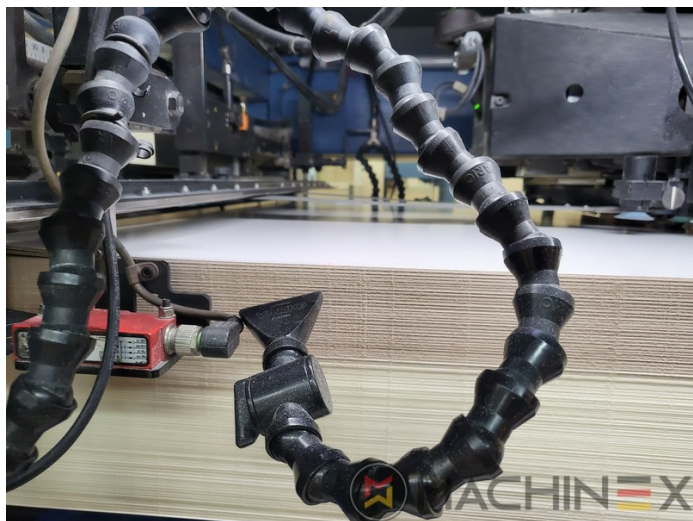

SPAIN | GERMANY | USA | ITALY | TURKEY | CHINA | BRAZIL | MEXICO | PERU

+34 682 639 187

info@machinex.com