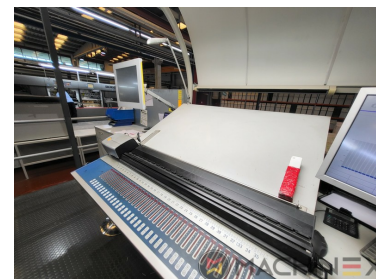

# 2010 | KBA RAPIDA RA 106 6 L CX FAPC

+ DRUCKMASCHINEN (OFFSET)    Ⓞ JAHR: 2010    📄 6 FARBEN + LACK

## DRUCKERBESCHREIBUNG

# AUSRÜSTUNG

- VARIDAMP alcohol dampening
- Saphira Blanket Pro 100
- CX-Ausstattung (Zusatzausstattung für Karton bis 1,2 mm)
- Intercommunication system between infeed and delivery
- Modell P-40 (18.000 Geschwindigkeit pro Stunde)
- Ultrasonic double sheet control
- Lack Unit (Harris & Bruno)
- Technotrans Beta f
- Technotrans Beta C High Tech Combi cooling device
- Becker compressor
- ErgoTronic Professional console with ColorTronic ink metering "19" TouchScreen
- Weko Ionomat Powder spray (controlled by Colortronic)
- Extended delivery 3800 mm (ALV 3)
- Fully-automatic plate change FAPC, incl. one pneumatic plate bending device at the gallery

# TECHNISCHE DETAILS

- Max. Bogenformat : 750 mm x 1060 mm
- Laufleistung : 124 Million

SPAIN | GERMANY | USA | ITALY | TURKEY | CHINA | BRAZIL | MEXICO | PERU

☎ +34 682 639 187

✉ info@machinex.com

- KBA-Non-Stop-Automatik
- KERSTEN HL -Ausführung inklusive Seitenbläser mit Ionisierung
- Erhöhung 675 mm mit Fundament
- 4 IR Infrarot lampen + 3 TL + (3 IR + 4 TL) + (4 TL)
- Harris und Bruno Lithocoat-Zirkulation
- Staubabsaugung (für Karton)
- Bogenüberwachung im Druckwerk
- Walzenbeschichtung für alkoholfreien Druck (BOETTCHER)