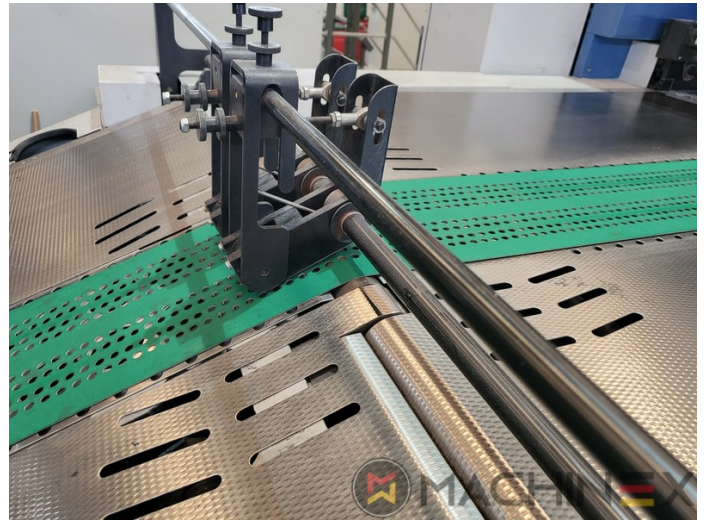

SPAIN | GERMANY | USA | ITALY | TURKEY | CHINA | BRAZIL | MEXICO | PERU

+34 682 639 187

info@machinex.com

MACHINEX