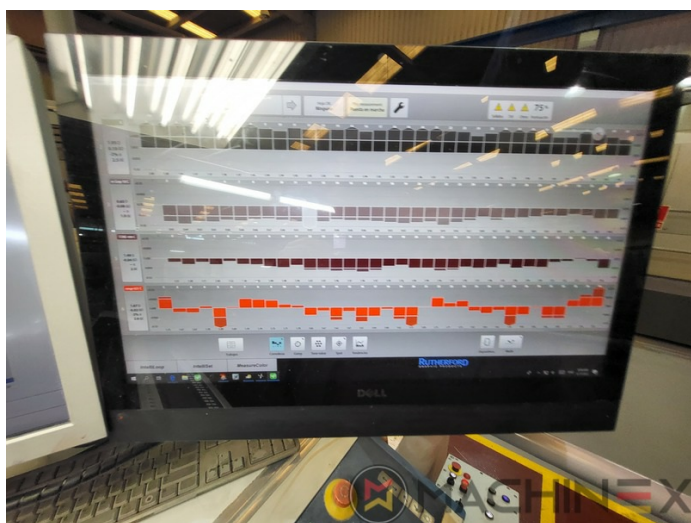

2010 | KBA RAPIDA RA 106 6 L CX FAPC

+ MÁQUINAS DE IMPRESIÓN  AÑO: 2010  6 COLORES + BARNIZ

DESCRIPCIÓN DE LA IMPRESORA

EQUIPO

- Amortiguador de alcohol VARIDAMP
- Saphira Blanket Pro 100
- Dispositivos CX (equipo adicional para cartón hasta 1,2 mm)
- Sistema de intercomunicación entre el marcador y la salida
- Modelo P-40 (18.000 velocidad por hora)
- Control de doble hoja ultrasónico
- Torre de barniz (Harris & Bruno)
- Technotrans Beta f
- Dispositivo de refrigeración Technotrans Beta C High Tech Combi
- Compresor Becker
- ErgoTronic Professional console with ColorTronic ink metering "19" TouchScreen
- Weko Ionomat Powder spray (controlled by Colortronic)
- Salida prolongada 3800 mm (ALV 3)
- Fully-automatic plate change FAPC, incl. one pneumatic plate bending device at the gallery

SPAIN | GERMANY | USA | ITALY | TURKEY | CHINA | BRAZIL | MEXICO | PERU

DETALLES TÉCNICOS

- Formato máx. : 750 mm x 1060 mm
- Contador diario : 124 Million

 +34 682 639 187

 info@machinex.com

- KBA-Non-Stop-Automatic
- KERSTEN HL -versión con soplador lateral con ionización
- Sobre elevada 675 mm con cimentación
- 4 IR Infrarrojos lámparas + 3 TL + (3 IR + 4 TL) + (4 TL)
- Harris y Bruno Aqueous Lithocoat circulador
- Extracción de polvo (para cartón)
- Monitorización de las hojas en la unidad de impresión
- Recubrimiento de rodillos para la impresión con bajo contenido de alcohol (BOETTCHER)