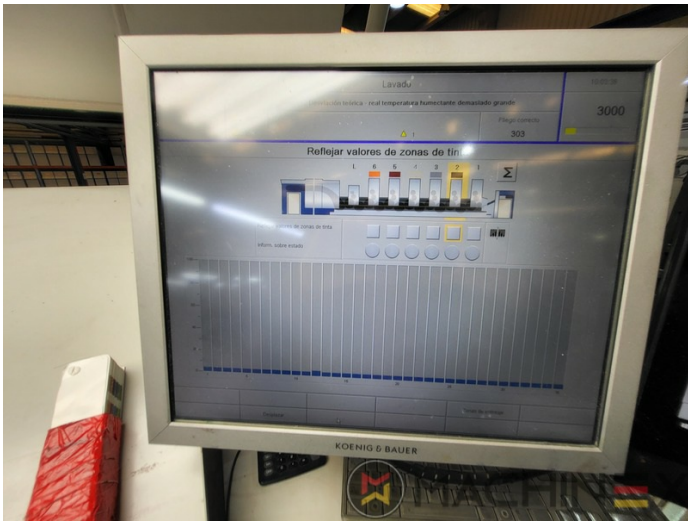

SPAIN | GERMANY | USA | ITALY | TURKEY | CHINA | BRAZIL | MEXICO | PERU

+34 682 639 187

info@machinex.com