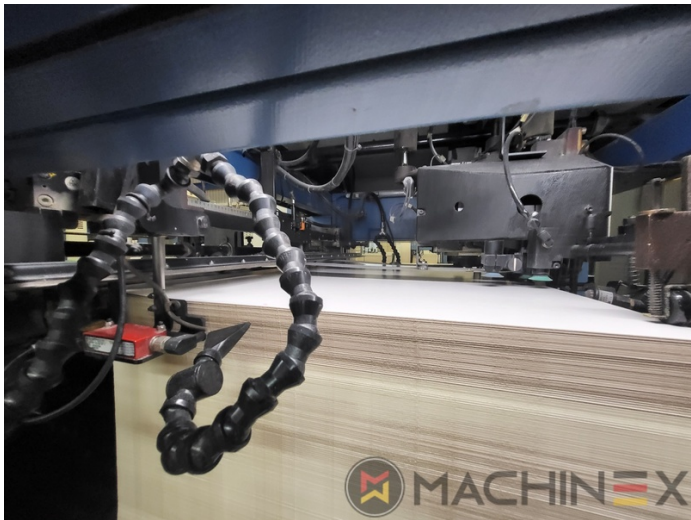

SPAIN | GERMANY | USA | ITALY | TURKEY | CHINA | BRAZIL | MEXICO | PERU

+34 682 639 187

info@machinex.com