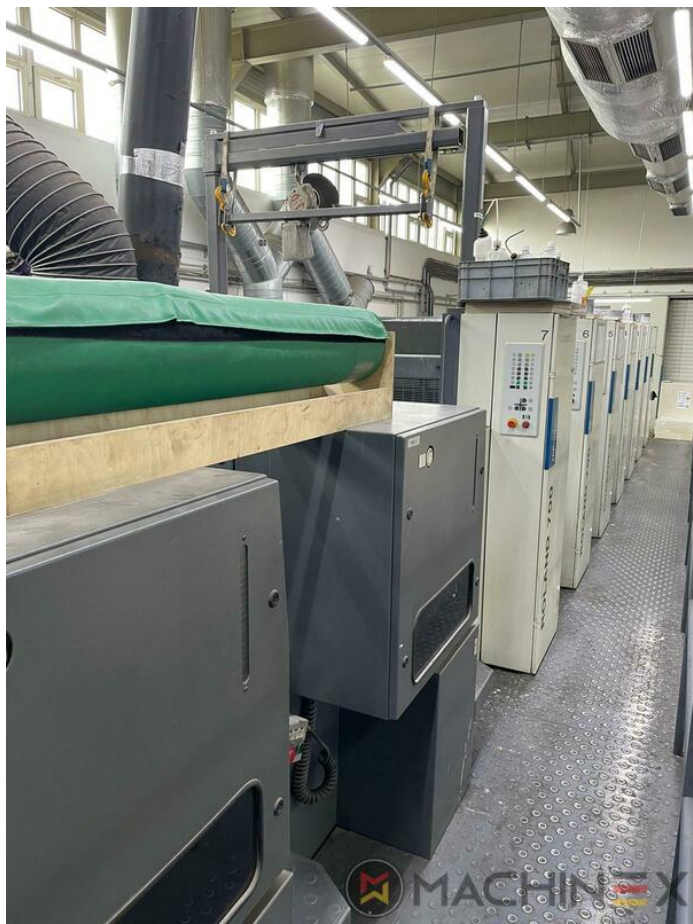

SPAIN | GERMANY | USA | ITALY | TURKEY | CHINA | BRAZIL | MEXICO | PERU

+34 682 639 187

info@machinex.com