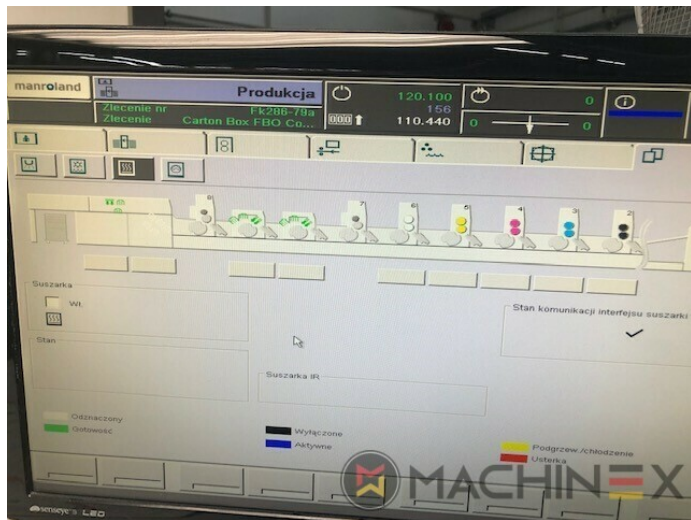

## DESCRIPCIÓN DE LA IMPRESORA

# EQUIPO

- Cardboard equipment
- Revestimiento de cambio rápido
- Sistema de amortiguación ROLAND DELTAMATIC
- Dispositivo automático de lavado de mantillas, rodillos y cilindros de impresión
- ITC Control de temperatura de la tinta
- Control electromecánico de doble hoja
- Híbrido UV & IR
- Máquina Impresión en línea
- UV / IR / TL Paquete de secado por aire caliente
- Dispositivo de pulverización de polvo Graftix Cantronic
- Barniz con Tresu Anilox Chambered Doctor Blade
- Enlace de preimpresión con JobPilot Press Monitor
- Control remoto de tinta RCI con CCI
- Control de doble hoja
- Placa de acero en el alimentador y la entrega

- Infrarrojo + Secador de aire caliente
- Grapho Metronic FM19
- Seleccionador IR/TL
- Seleccione CombiCenter (MD6A\_50)
- AirGlide salida
- ColorPilot
- Certificado de TelePresencia
- Roland Seccomatic
- Kersten Antiestático en el marcador e la salida
- 2 unidades de recubrimiento con Tresu (convencional + intercambiable por UV)
- 3 x lámparas en la salida + 1 lámpara blanca secador UV
- Seleccionador en línea en el marcador e la salida
- Elevado 56 cm (Packaging)
- 1 Lámpara interdeck para tinta blanca, 3 Secadores interdeck (flexibles)