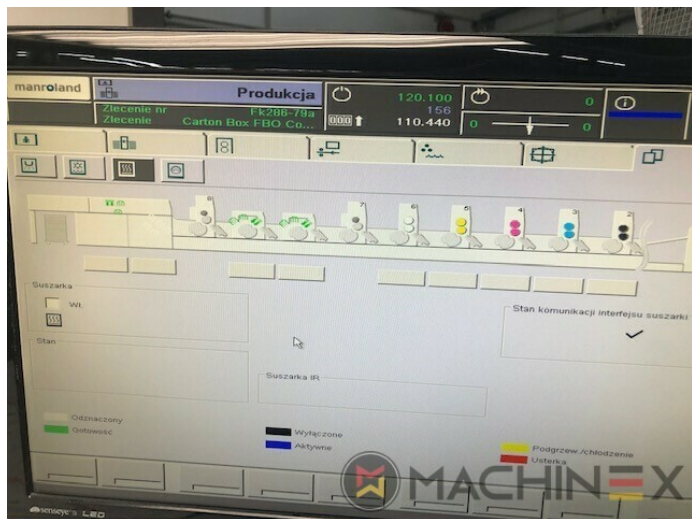

## DESCRIÇÃO DA IMPRESSORA

# EQUIPAMENTO

- Equipamento de cartão
- Quick Change coating
- Sistema de molha ROLAND DELTAMATIC
- Dispositivo automático de lavagem de blanquetas, rolos e cilindros de impressão
- Regulação da temperatura da tinta ITC
- Controle eletromecânico de folha dupla
- Híbrido UV & IR
- Impressão em linha reta
- Embalagem de secagem por ar quente UV / IR / TL
- Grafix Cantronic Powder Spray Device
- Revestimento com Lâmina de Doutor em Câmara Tresu Anilox
- Link de pré-impressão com JobPilot PressMonitor
- Controle Remoto de Tinta RCI com CCI
- Controlo de dupla folha

info@machinex.com

- Duplo Revestimento com prorrogação da saída
- Infravermelho + secador por ar quente
- O Grapho Metronic FM19
- Select Dryer IR/TL
- Select CombiCenter (MD6A\_50)
- Saída do AirGlide
- ColorPilot
- Certificado de TelePresença
- Roland Seccomatic
- Kersten Antistatic at feeder and delivery
- 2 Coating units with Tresu (conventional + UV exchangeable)
- 3 x lamps on Delivery + 1 White lamp UV Dryer
- Inline Sorter on feeder and delivery
- Elevated 56 cm (Packaging)
- 1 x interdeck Lamp for white ink, 3 x Interdeck Dryers (flexible)