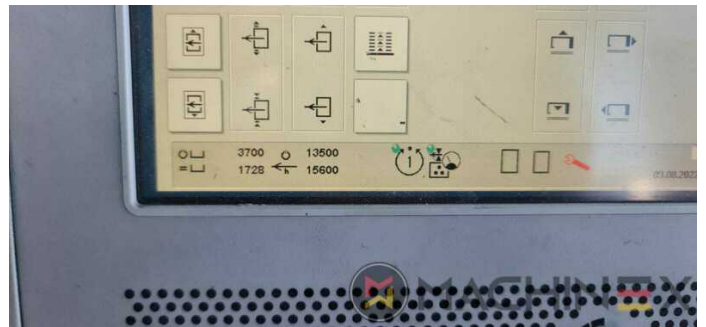

SPAIN | GERMANY | USA | ITALY | TURKEY | CHINA | BRAZIL | MEXICO | PERU

+34 682 639 187

info@machinex.com

MACHINEX