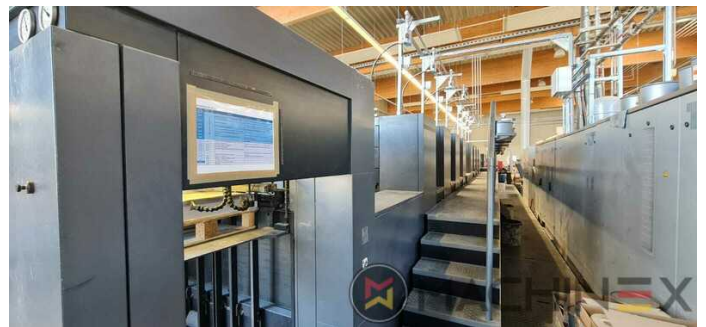

SPAIN | GERMANY | USA | ITALY | TURKEY | CHINA | BRAZIL | MEXICO | PERU

+34 682 639 187

info@machinex.com

MACHINEX