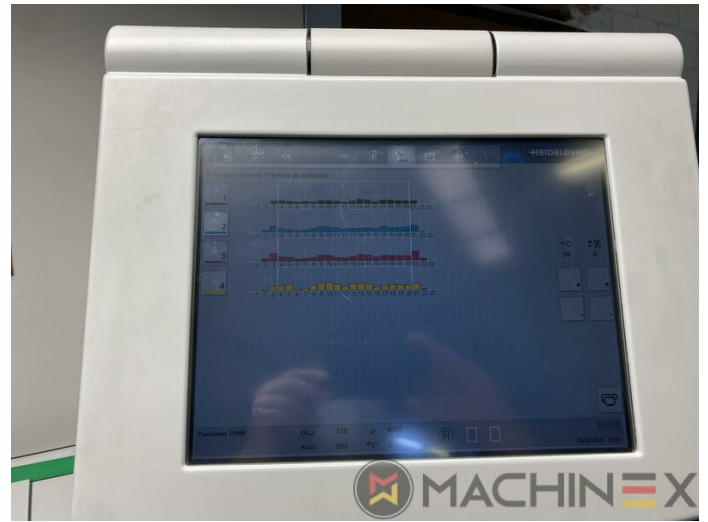

2006 | HEIDELBERG SM 74 4 P H

+ MÁQUINAS DE IMPRESIÓN  AÑO: 2006  4 COLORES

DESCRIPCIÓN DE LA IMPRESORA

EQUIPO

- Humidificación de la película de Alcolor
- CP 2000 - Control digital y diagnosis
- Autoplate (Cambio de planchas semiautomático)
- Dispositivo automático de lavado de mantillas, rodillos y cilindros de impresión
- Pila Alta en la salida
- Máquina con dispositivo de tira retira
- Decurlador de hojas
- Grafix Alphatronic 200 Pulverizador
- Completo con manuales y herramientas

DETALLES TÉCNICOS

- Retiración : 4 + 0 - 2 + 2
- Formato máx. : 530 mm x 740 mm

SPAIN | GERMANY | USA | ITALY | TURKEY | CHINA | BRAZIL | MEXICO | PERU

 +34 682 639 187

 info@machinex.com

 **MACHINEX**

SPAIN | GERMANY | USA | ITALY | TURKEY | CHINA | BRAZIL | MEXICO | PERU