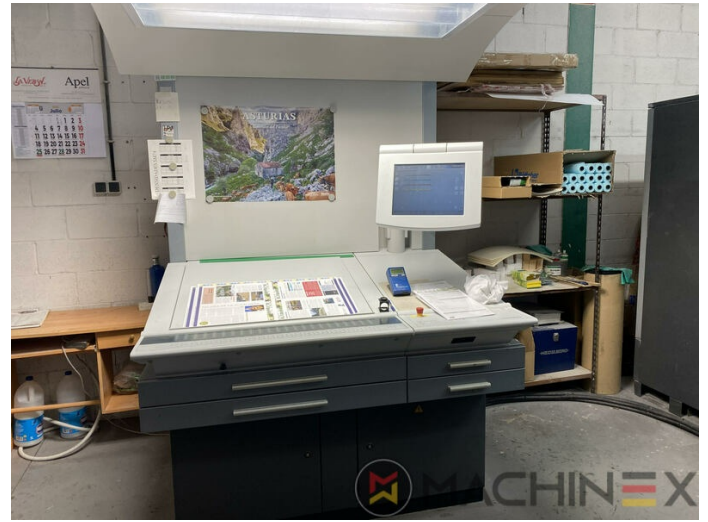

2006 | HEIDELBERG SM 74 4 P H

+ MÁQUINAS DE IMPRESIÓN  AÑO: 2006  4 COLORES

DESCRIPCIÓN DE LA IMPRESORA

EQUIPO

- Humidificación de la película de Alcolor
- CP 2000 - Control digital y diagnosis
- Autoplate (Cambio de planchas semiautomático)
- Dispositivo automático de lavado de mantillas, rodillos y cilindros de impresión
- Pila Alta en la salida
- Máquina con dispositivo de tira retira
- Decurlador de hojas
- Grafix Alphatronic 200 Pulverizador
- Completo con manuales y herramientas

DETALLES TÉCNICOS

- Retiración : 4 + 0 - 2 + 2
- Formato máx. : 530 mm x 740 mm

SPAIN | GERMANY | USA | ITALY | TURKEY | CHINA | BRAZIL | MEXICO | PERU

 +34 682 639 187

 info@machinex.com

 **MACHINEX**

SPAIN | GERMANY | USA | ITALY | TURKEY | CHINA | BRAZIL | MEXICO | PERU