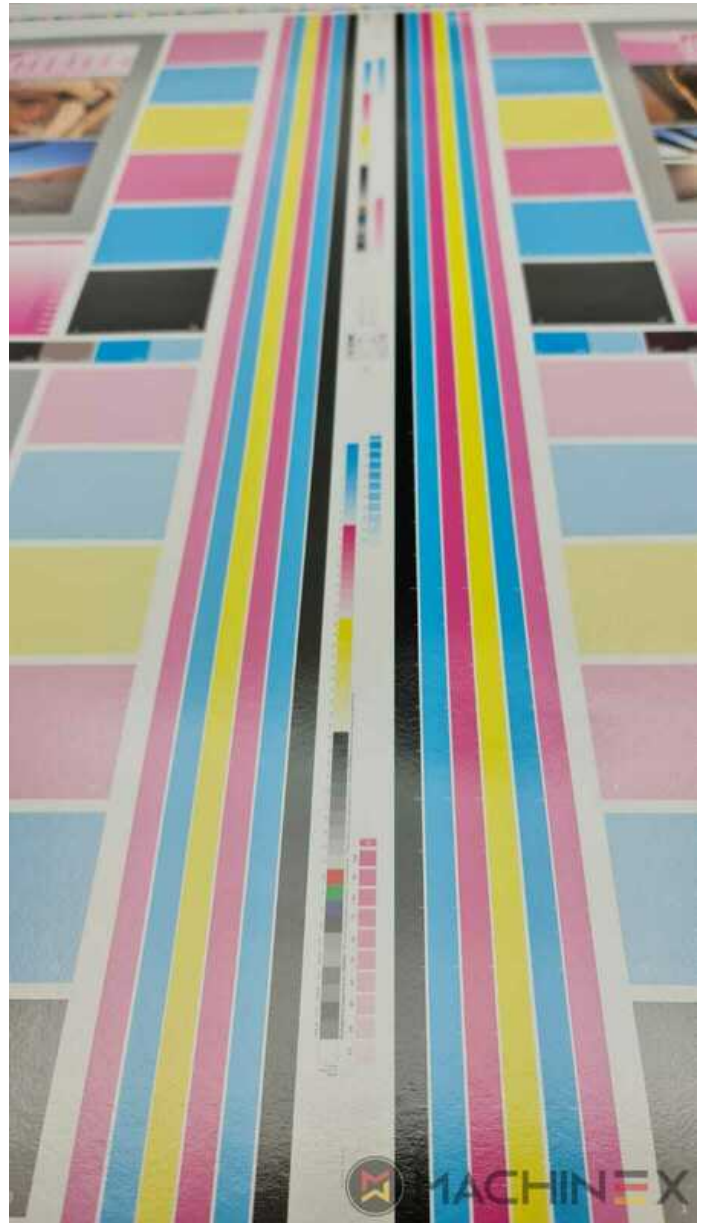

SPAIN | GERMANY | USA | ITALY | TURKEY | CHINA | BRAZIL | MEXICO | PERU

+34 682 639 187

info@machinex.com