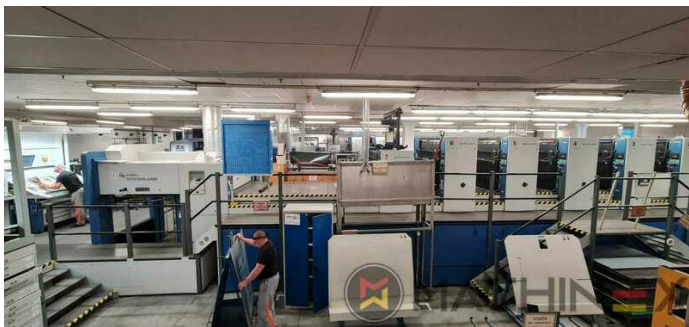

SPAIN | GERMANY | USA | ITALY | TURKEY | CHINA | BRAZIL | MEXICO | PERU

+34 682 639 187

info@machinex.com