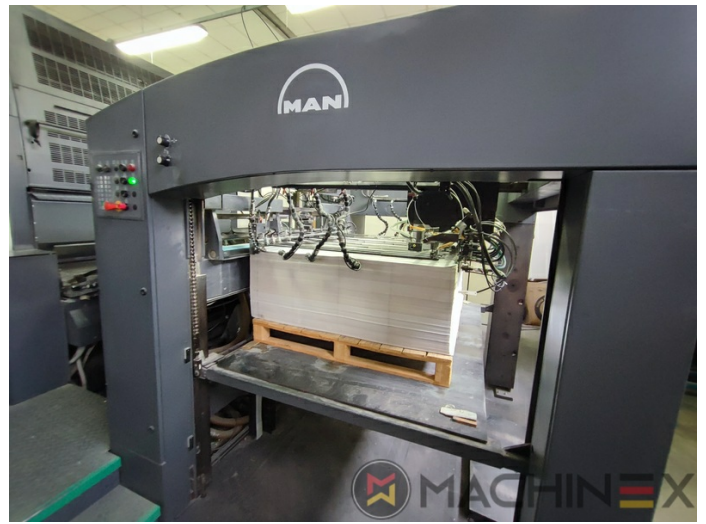

SPAIN | GERMANY | USA | ITALY | TURKEY | CHINA | BRAZIL | MEXICO | PERU

+34 682 639 187

info@machinex.com