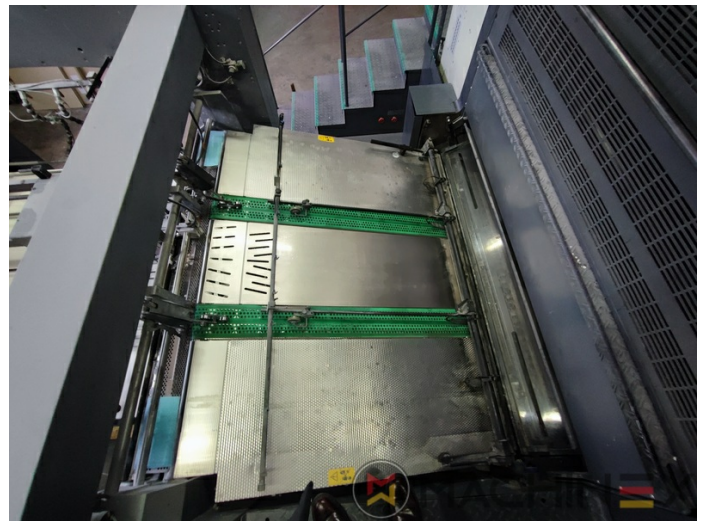

SPAIN | GERMANY | USA | ITALY | TURKEY | CHINA | BRAZIL | MEXICO | PERU

+34 682 639 187

info@machinex.com