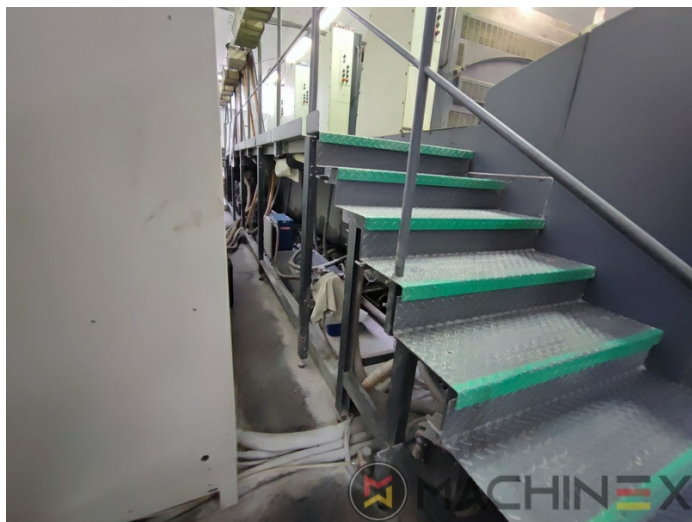

SPAIN | GERMANY | USA | ITALY | TURKEY | CHINA | BRAZIL | MEXICO | PERU

+34 682 639 187

info@machinex.com