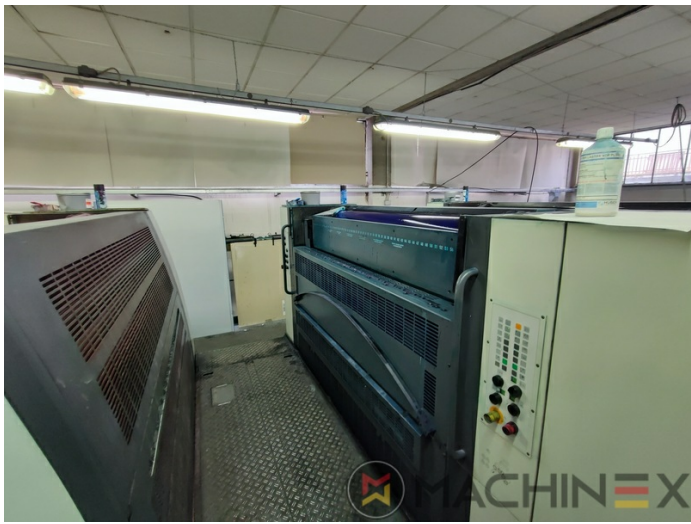

SPAIN | GERMANY | USA | ITALY | TURKEY | CHINA | BRAZIL | MEXICO | PERU

+34 682 639 187

info@machinex.com