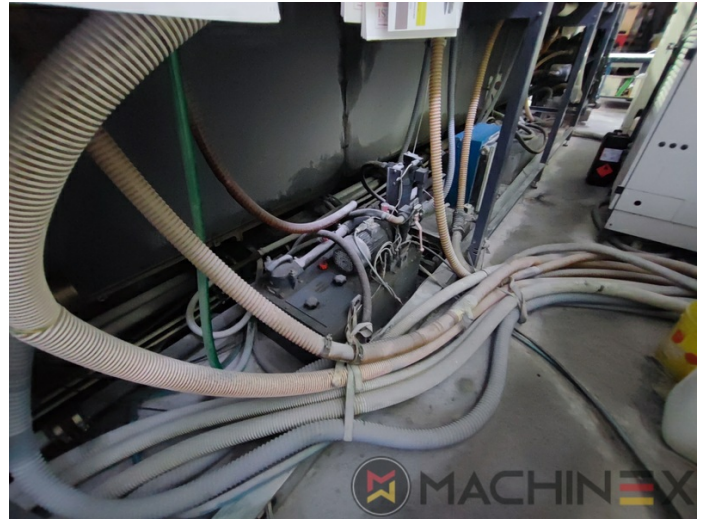

SPAIN | GERMANY | USA | ITALY | TURKEY | CHINA | BRAZIL | MEXICO | PERU

+34 682 639 187

info@machinex.com