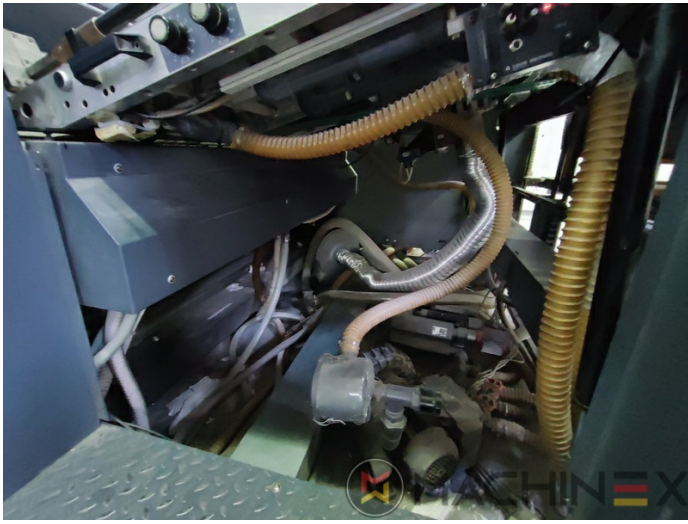

SPAIN | GERMANY | USA | ITALY | TURKEY | CHINA | BRAZIL | MEXICO | PERU

+34 682 639 187

info@machinex.com