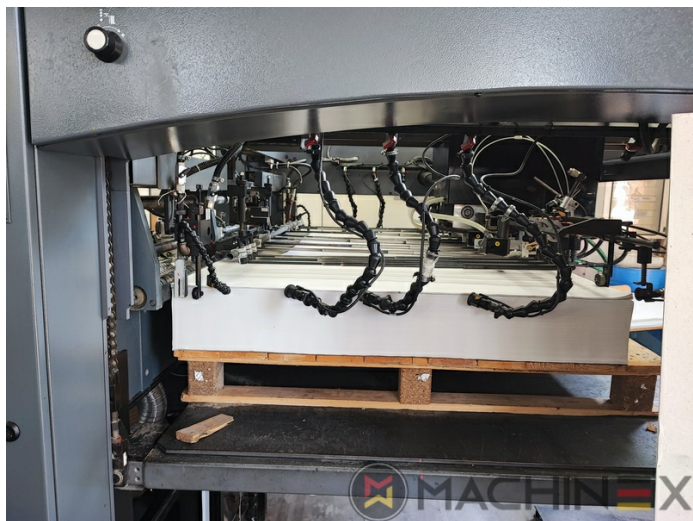

SPAIN | GERMANY | USA | ITALY | TURKEY | CHINA | BRAZIL | MEXICO | PERU

+34 682 639 187

info@machinex.com