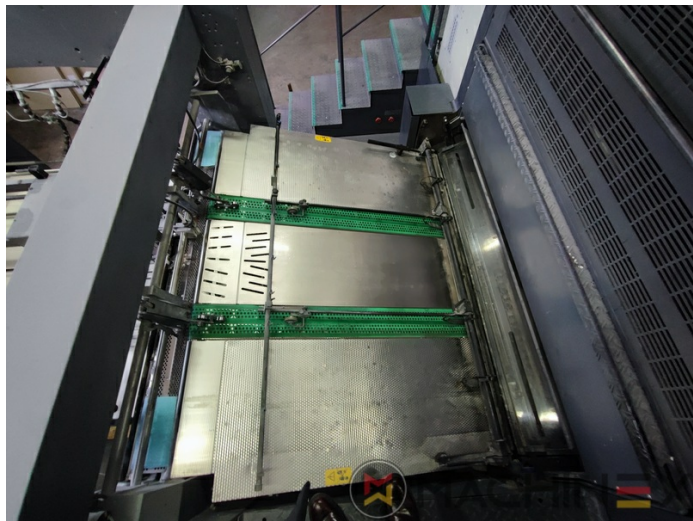

SPAIN | GERMANY | USA | ITALY | TURKEY | CHINA | BRAZIL | MEXICO | PERU

+34 682 639 187

info@machinex.com