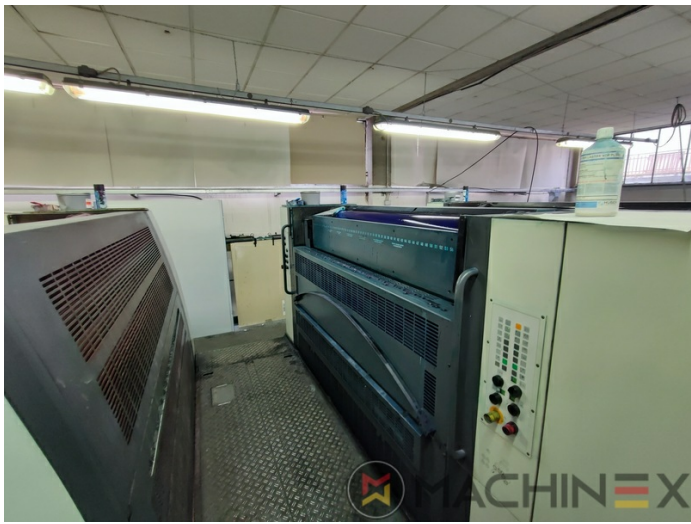

SPAIN | GERMANY | USA | ITALY | TURKEY | CHINA | BRAZIL | MEXICO | PERU

+34 682 639 187

info@machinex.com

MACHINEX