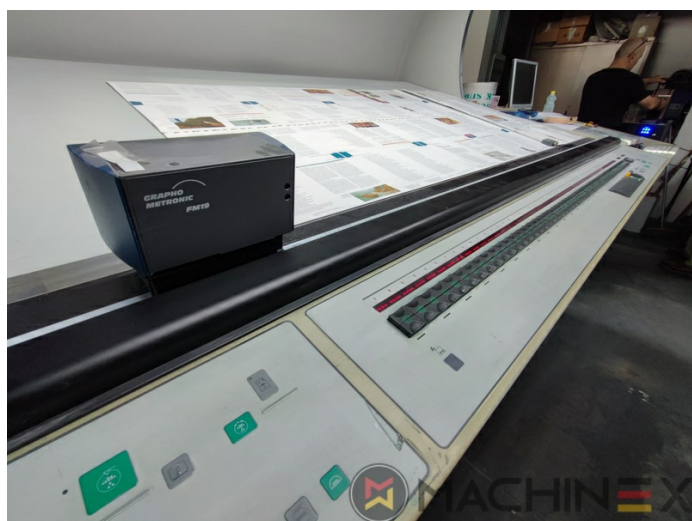

2005 | MAN ROLAND R 904 7B XXL (7B +)

+ IMPRESSORA OFFSET 2025 ANO: 2005 4 CORES

DESCRIÇÃO DA IMPRESSORA

EQUIPAMENTO

- Equipamento de cartão
- Sistema de molha ROLAND DELTAMATIC
- TECHNOTRANS
- Dispositivo automático de lavagem de blanquetas, rolos e cilindros de impressão
- Dispositivo automático de lavagem de rolos de tinta
- PPL Troca de chapas semiautomáticas
- Make Tresu
- Grapho Metronic Ink Temperature Control (Controle de Temperatura de Tinta Metrônica Grapho)
- Rolo de tinta automática, lavagem de cilindro de impressão de manta
- Controle Remoto de Tinta RCI com CCI
- Pulverizador em pó Graftex Cantronic 3000
- Cilindros cromados
- O Grapho Metronic FM19
- Automatic movement of circumferential and diagonal axial

SPAIN | GERMANY | USA | ITALY | TURKEY | CHINA | BRAZIL | MEXICO | PERU

DETALHES TÉCNICOS

- Impressão (Milhões) : 215
- Formato máximo : 1260 x 1620 mm
- Formato mínimo :: 600 x 920 mm
- Produtividade : 13.000 sph.
- Formato máx. de impressão: 1.190 x1.620 mm

+34 682 639 187

info@machinex.com

- Saída do AirGlide
- ColorPilot
- Refrigeração Technotrans Beta

SPAIN | GERMANY | USA | ITALY | TURKEY | CHINA | BRAZIL | MEXICO | PERU

+34 682 639 187

info@machinex.com

SPAIN | GERMANY | USA | ITALY | TURKEY | CHINA | BRAZIL | MEXICO | PERU