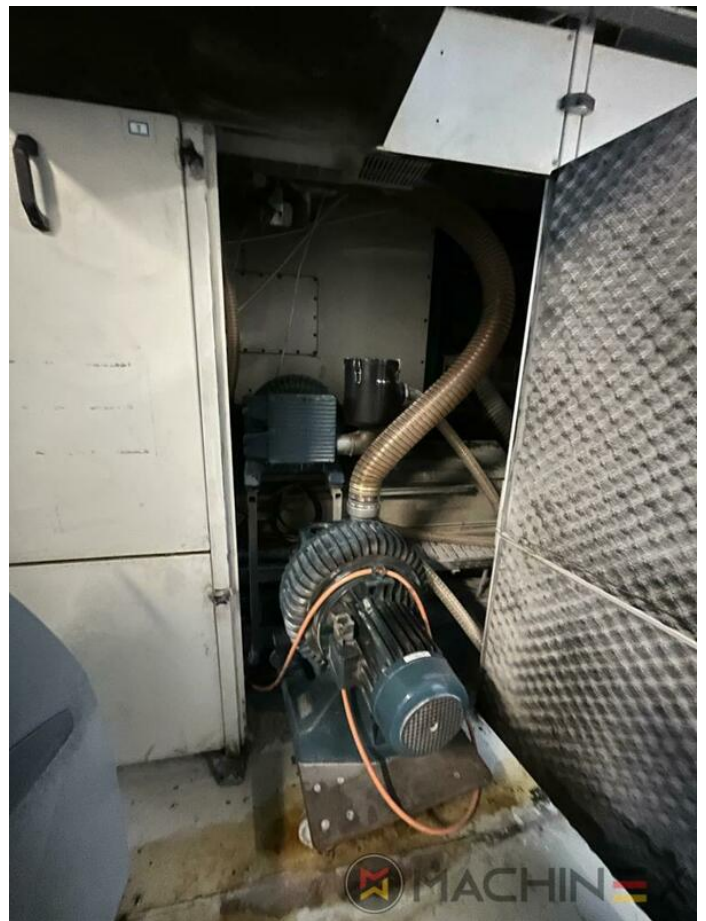

SPAIN | GERMANY | USA | ITALY | TURKEY | CHINA | BRAZIL | MEXICO | PERU

+34 682 639 187

info@machinex.com