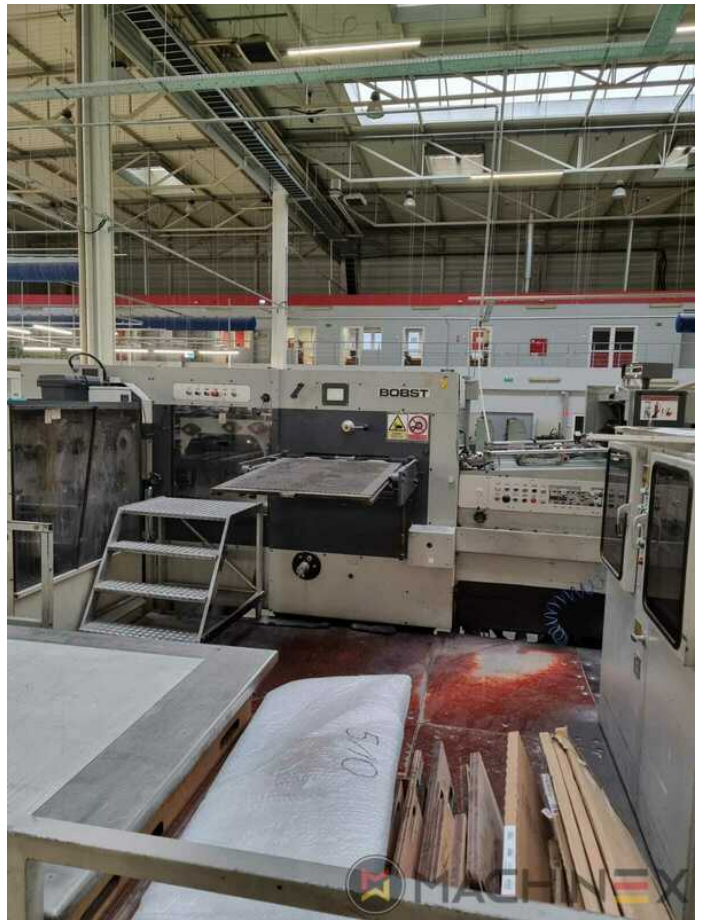

SPAIN | GERMANY | USA | ITALY | TURKEY | CHINA | BRAZIL | MEXICO | PERU

+34 682 639 187

info@machinex.com