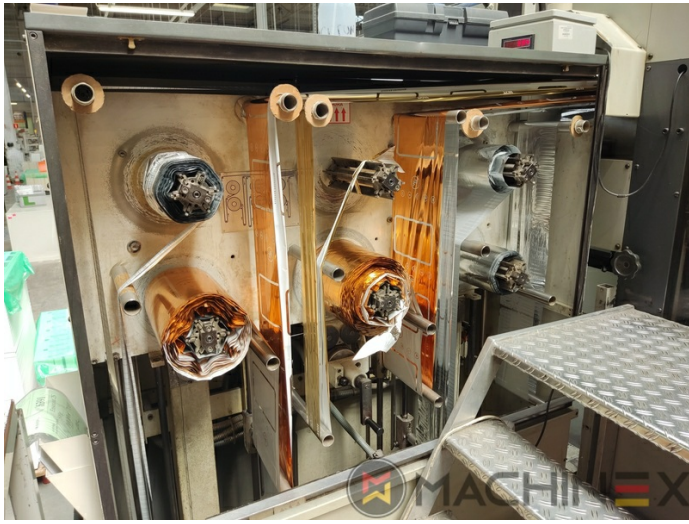

SPAIN | GERMANY | USA | ITALY | TURKEY | CHINA | BRAZIL | MEXICO | PERU

+34 682 639 187

info@machinex.com