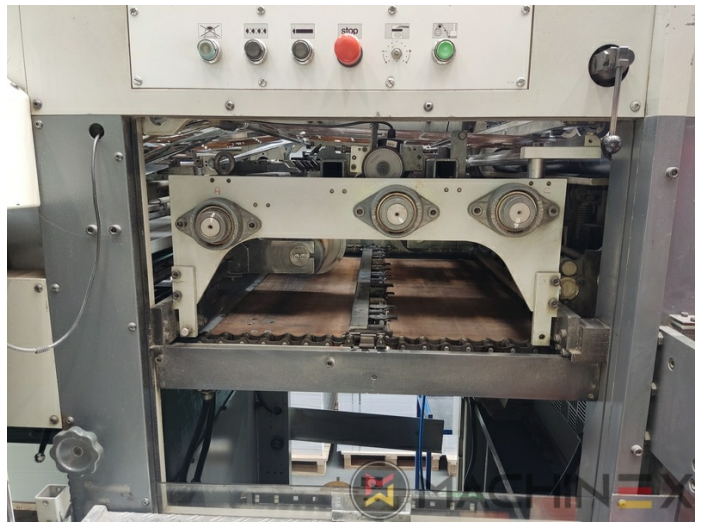

SPAIN | GERMANY | USA | ITALY | TURKEY | CHINA | BRAZIL | MEXICO | PERU

+34 682 639 187

info@machinex.com