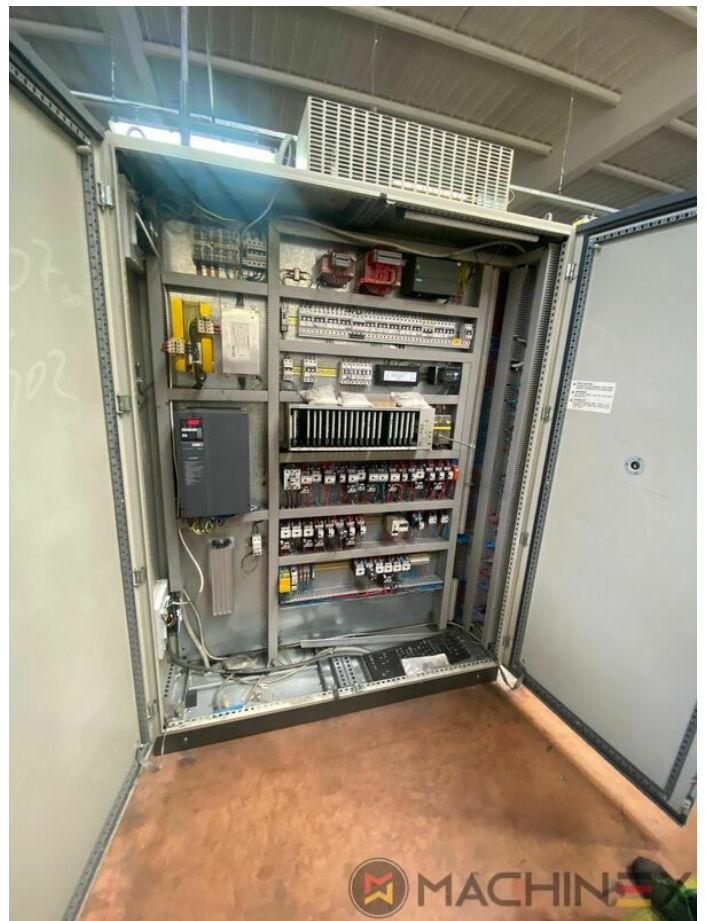

SPAIN | GERMANY | USA | ITALY | TURKEY | CHINA | BRAZIL | MEXICO | PERU

+34 682 639 187

info@machinex.com