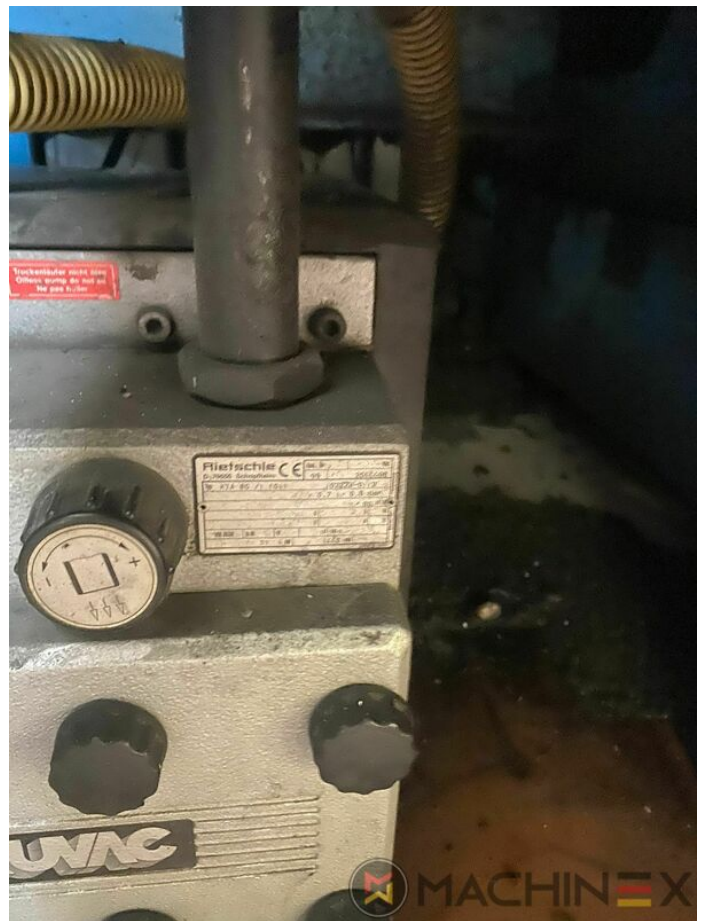

SPAIN | GERMANY | USA | ITALY | TURKEY | CHINA | BRAZIL | MEXICO | PERU

+34 682 639 187

info@machinex.com

MACHINEX