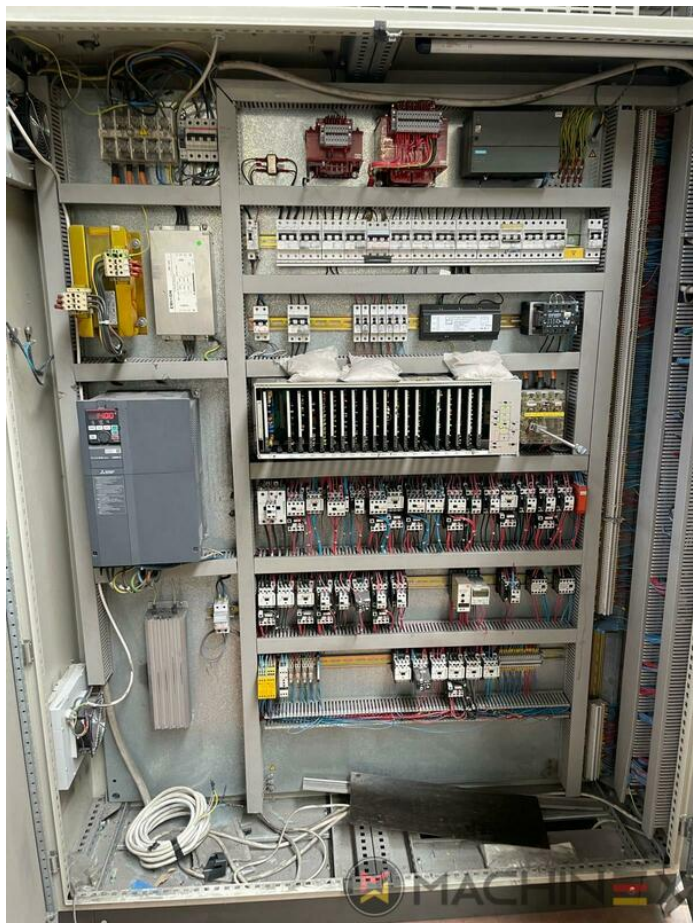

SPAIN | GERMANY | USA | ITALY | TURKEY | CHINA | BRAZIL | MEXICO | PERU

+34 682 639 187

info@machinex.com