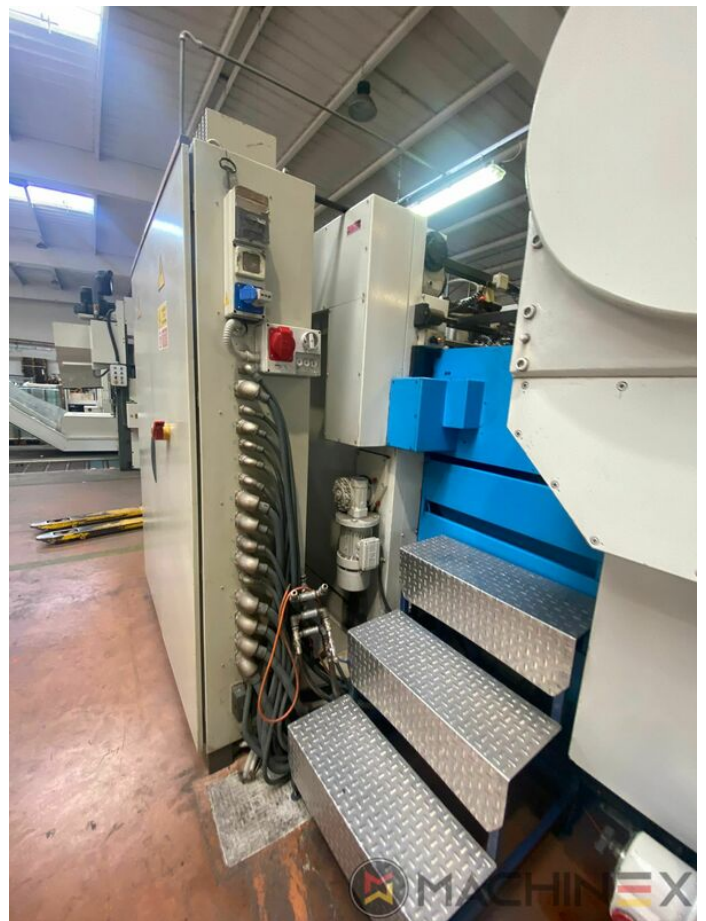

SPAIN | GERMANY | USA | ITALY | TURKEY | CHINA | BRAZIL | MEXICO | PERU

+34 682 639 187

info@machinex.com