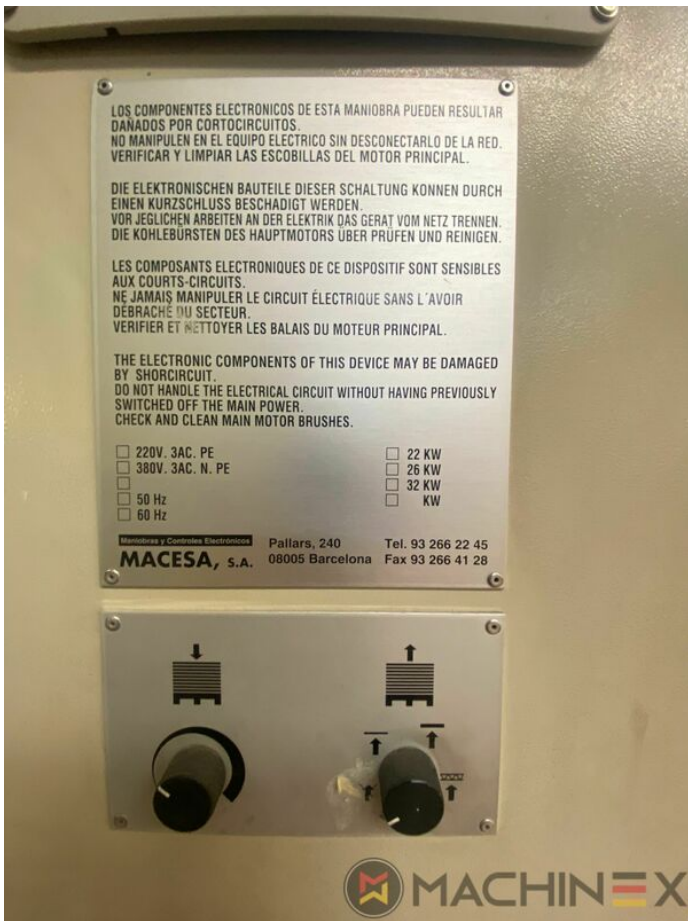

SPAIN | GERMANY | USA | ITALY | TURKEY | CHINA | BRAZIL | MEXICO | PERU

+34 682 639 187

info@machinex.com