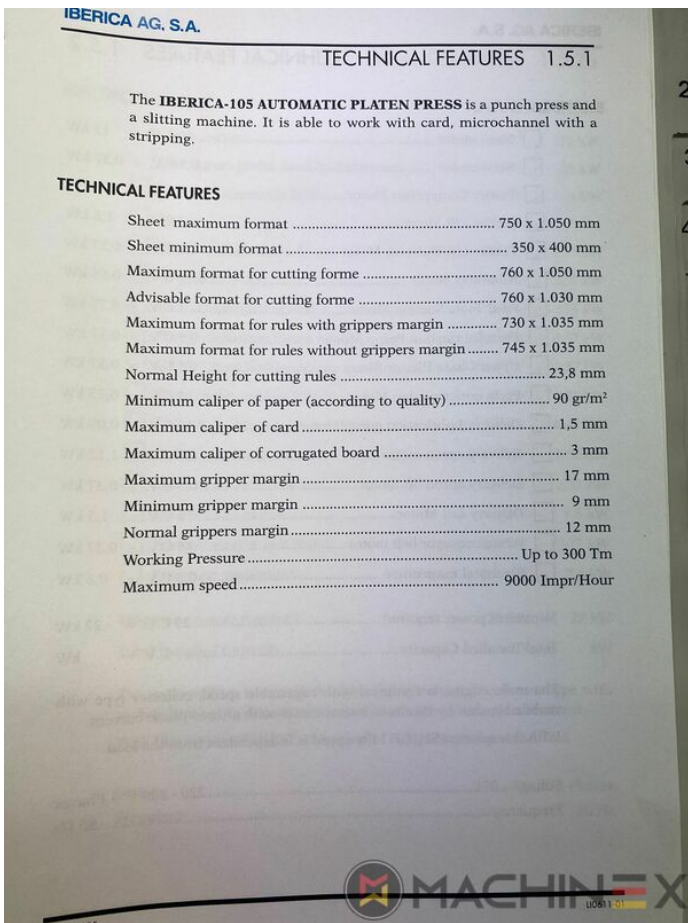

SPAIN | GERMANY | USA | ITALY | TURKEY | CHINA | BRAZIL | MEXICO | PERU

+34 682 639 187

info@machinex.com