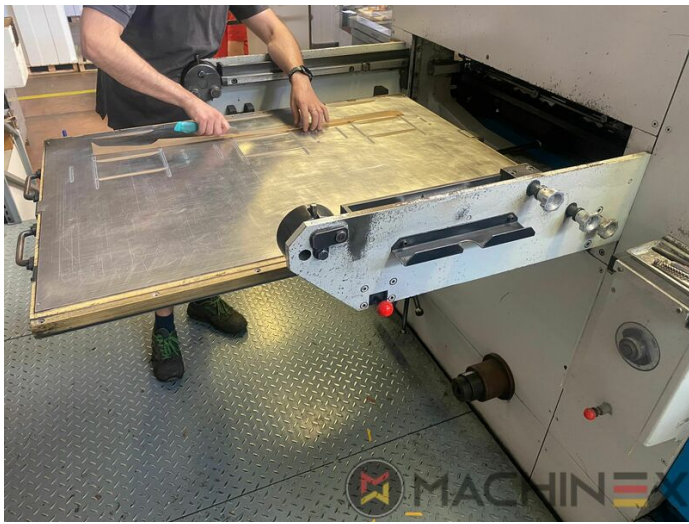

SPAIN | GERMANY | USA | ITALY | TURKEY | CHINA | BRAZIL | MEXICO | PERU

+34 682 639 187

info@machinex.com