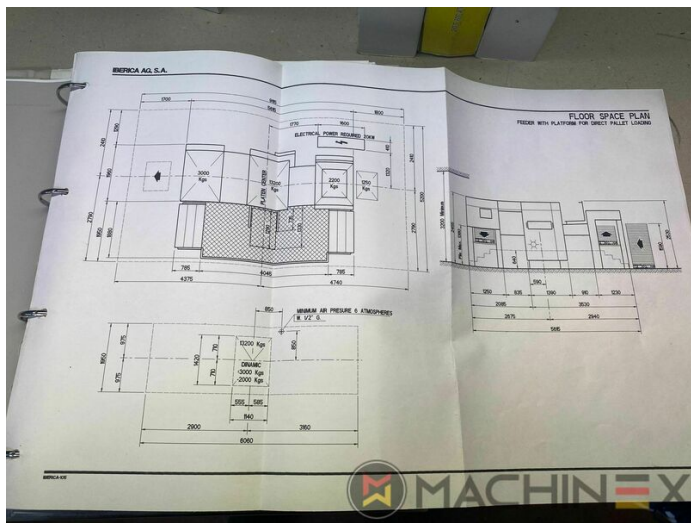

SPAIN | GERMANY | USA | ITALY | TURKEY | CHINA | BRAZIL | MEXICO | PERU

+34 682 639 187

info@machinex.com