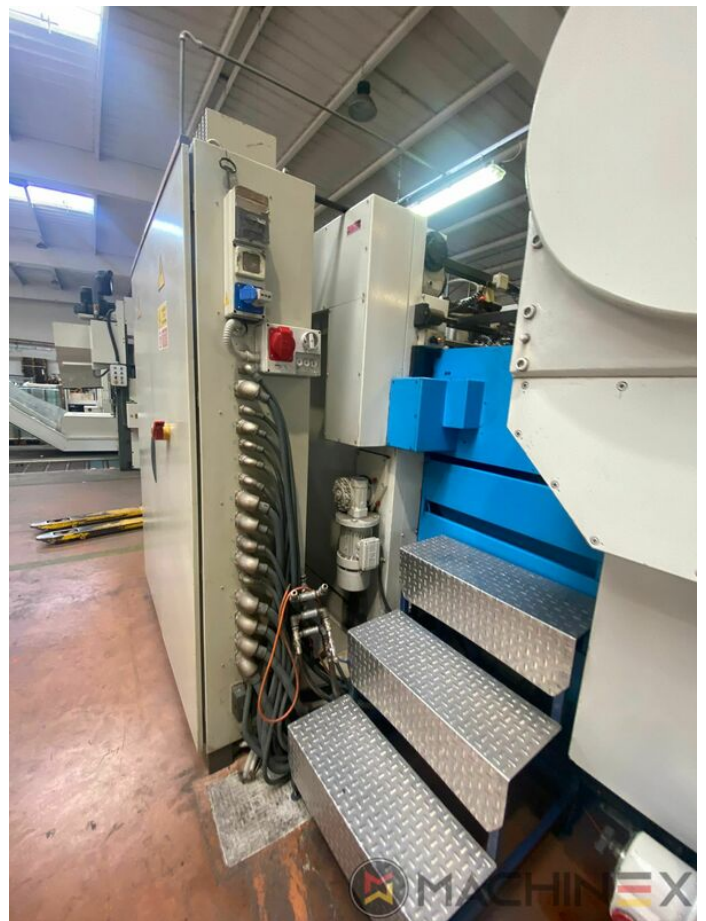

SPAIN | GERMANY | USA | ITALY | TURKEY | CHINA | BRAZIL | MEXICO | PERU

+34 682 639 187

info@machinex.com

MACHINEX