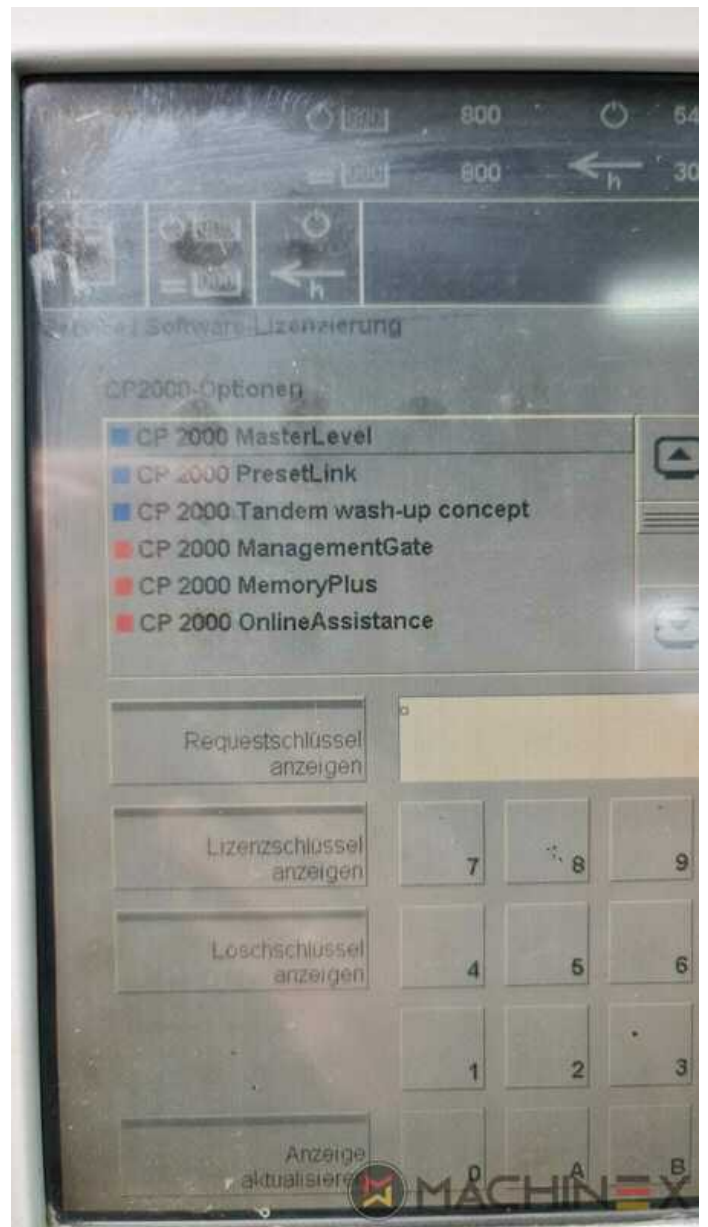

SPAIN | GERMANY | USA | ITALY | TURKEY | CHINA | BRAZIL | MEXICO | PERU

+34 682 639 187

info@machinex.com