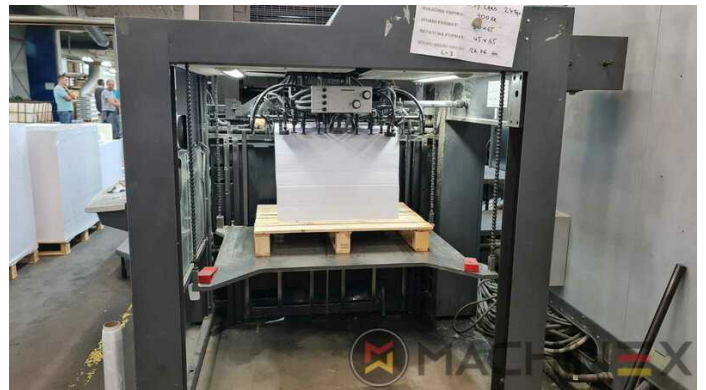

SPAIN | GERMANY | USA | ITALY | TURKEY | CHINA | BRAZIL | MEXICO | PERU

+34 682 639 187

info@machinex.com