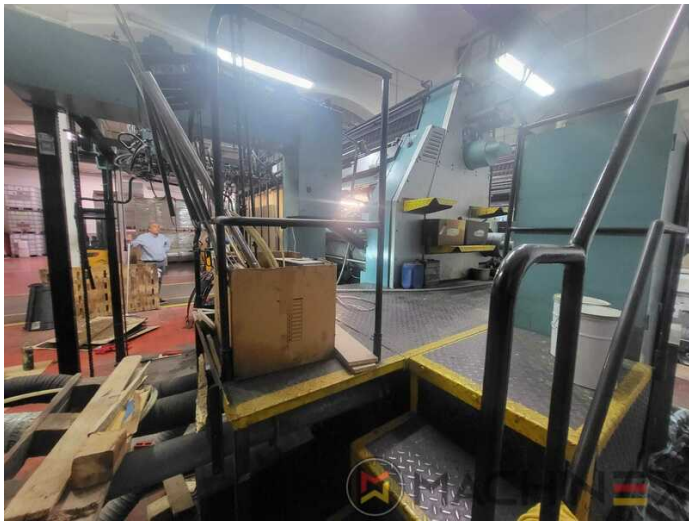

SPAIN | GERMANY | USA | ITALY | TURKEY | CHINA | BRAZIL | MEXICO | PERU

+34 682 639 187

info@machinex.com