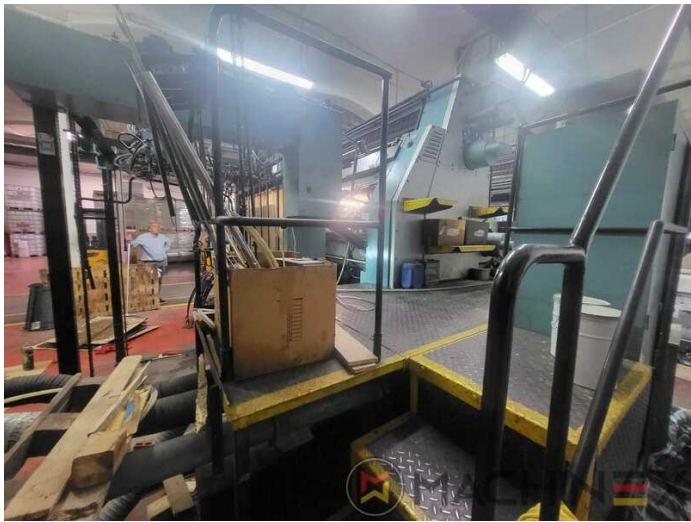

SPAIN | GERMANY | USA | ITALY | TURKEY | CHINA | BRAZIL | MEXICO | PERU

+34 682 639 187

info@machinex.com