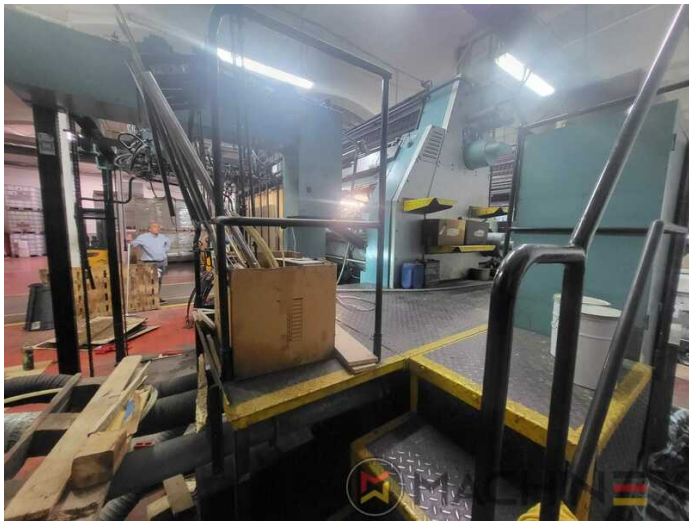

SPAIN | GERMANY | USA | ITALY | TURKEY | CHINA | BRAZIL | MEXICO | PERU

+34 682 639 187

info@machinex.com