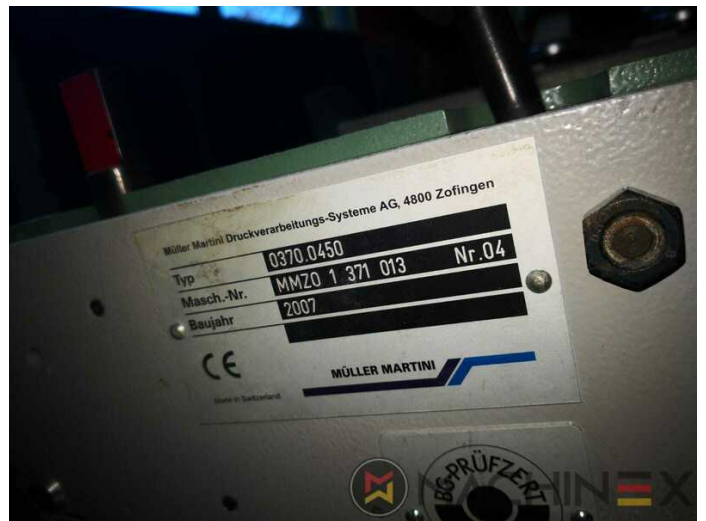

SPAIN | GERMANY | USA | ITALY | TURKEY | CHINA | BRAZIL | MEXICO | PERU

+34 682 639 187

info@machinex.com