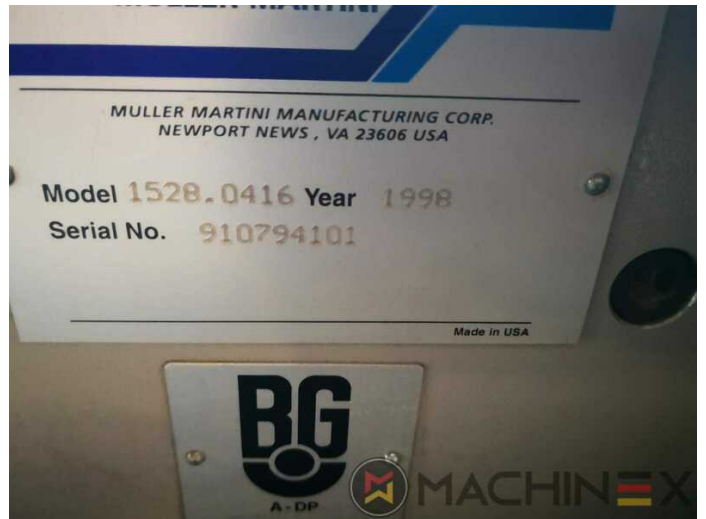

SPAIN | GERMANY | USA | ITALY | TURKEY | CHINA | BRAZIL | MEXICO | PERU

+34 682 639 187

info@machinex.com