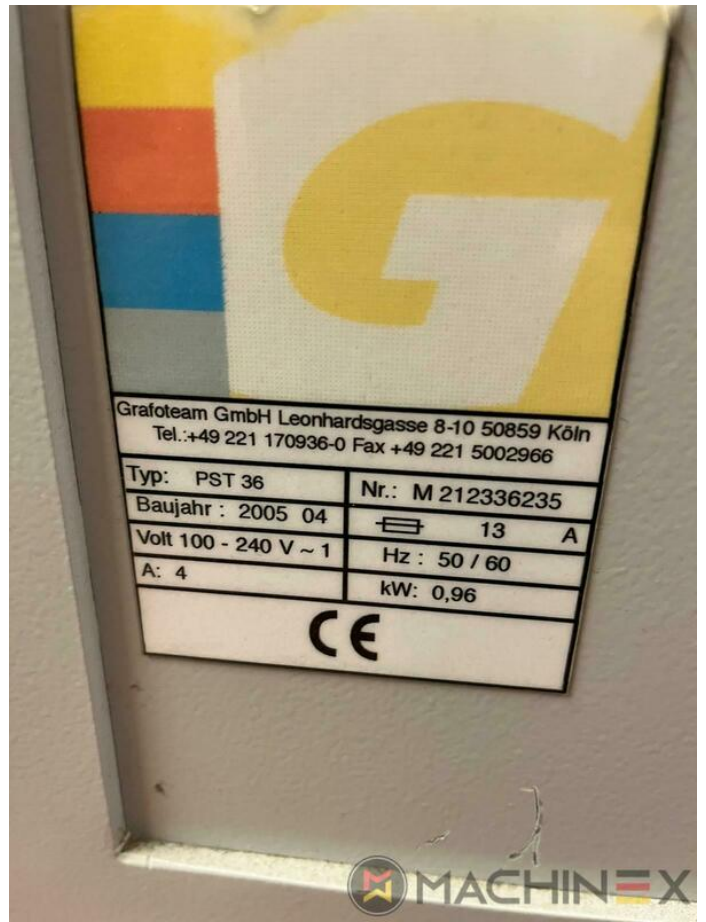

SPAIN | GERMANY | USA | ITALY | TURKEY | CHINA | BRAZIL | MEXICO | PERU

+34 682 639 187

info@machinex.com