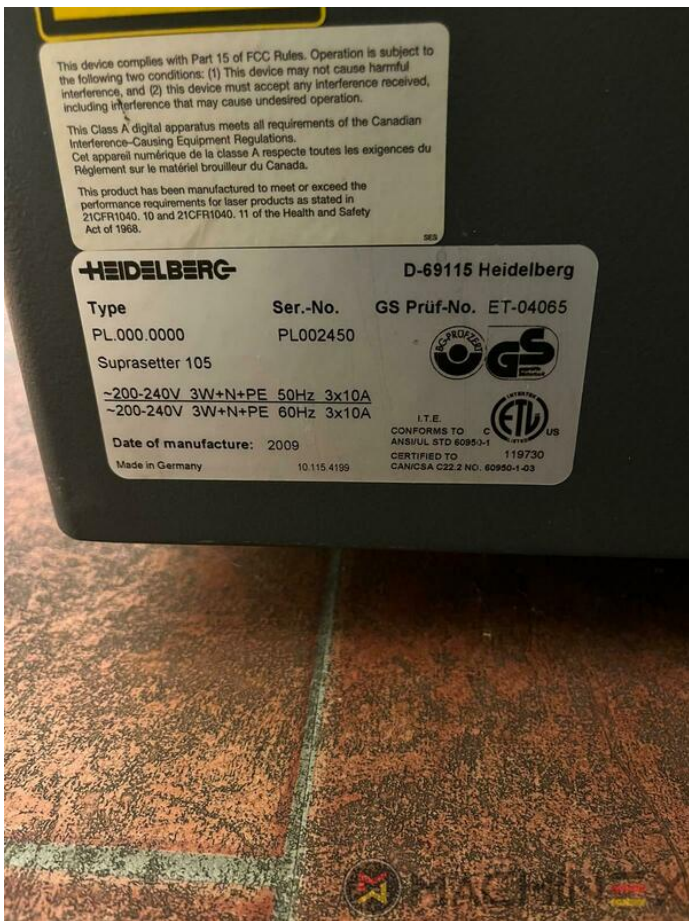

SPAIN | GERMANY | USA | ITALY | TURKEY | CHINA | BRAZIL | MEXICO | PERU

+34 682 639 187

info@machinex.com