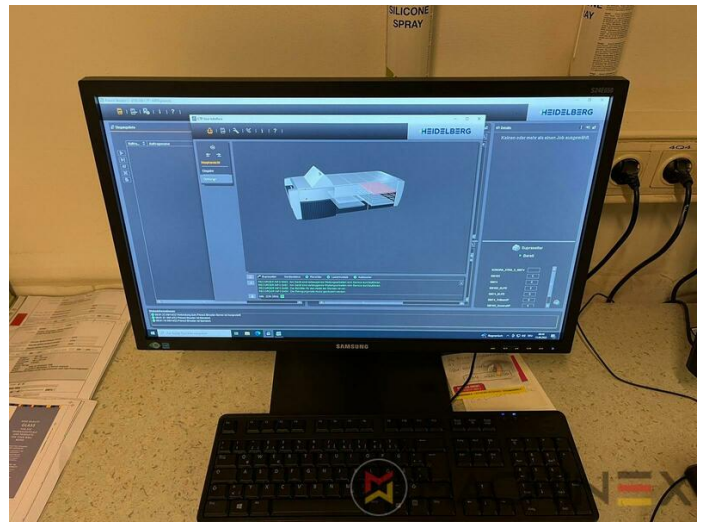

SPAIN | GERMANY | USA | ITALY | TURKEY | CHINA | BRAZIL | MEXICO | PERU

+34 682 639 187

info@machinex.com