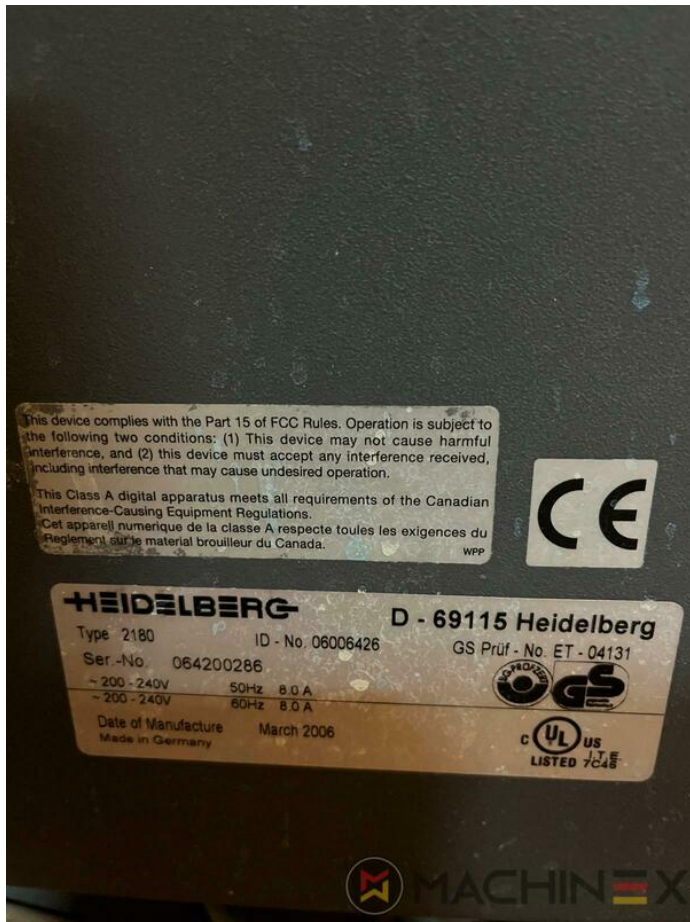

SPAIN | GERMANY | USA | ITALY | TURKEY | CHINA | BRAZIL | MEXICO | PERU

+34 682 639 187

info@machinex.com