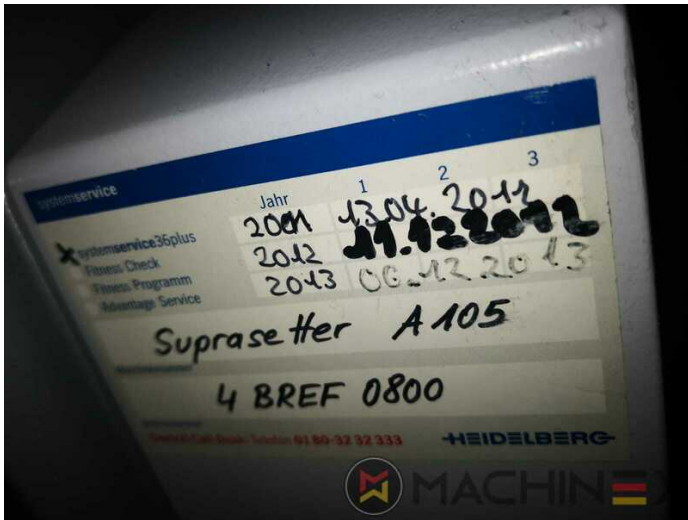

SPAIN | GERMANY | USA | ITALY | TURKEY | CHINA | BRAZIL | MEXICO | PERU

+34 682 639 187

info@machinex.com