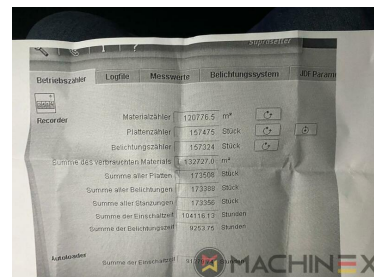

2011 | HEIDELBERG SUPRASETTER 105

+ PRÉ-IMPRESSÃO ◊ ANO: 2011 📄 CTP COMPUTER TO PLATE

DESCRIÇÃO DA IMPRESSORA

Single Cassette loader Glunz & Jensen Quartz III 85 Year 2014
Stacker

DETALHES TÉCNICOS

- Horas de trabalho : 9,250 H