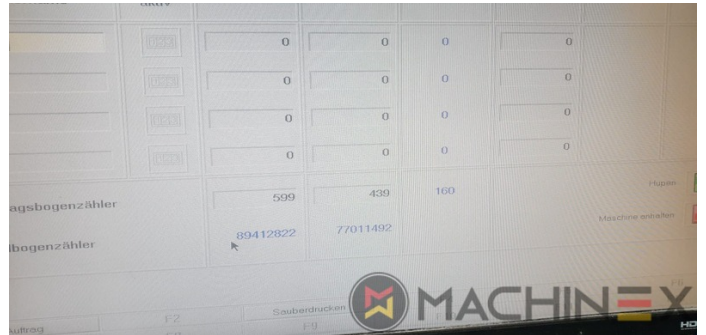

SPAIN | GERMANY | USA | ITALY | TURKEY | CHINA | BRAZIL | MEXICO | PERU

+34 682 639 187

info@machinex.com