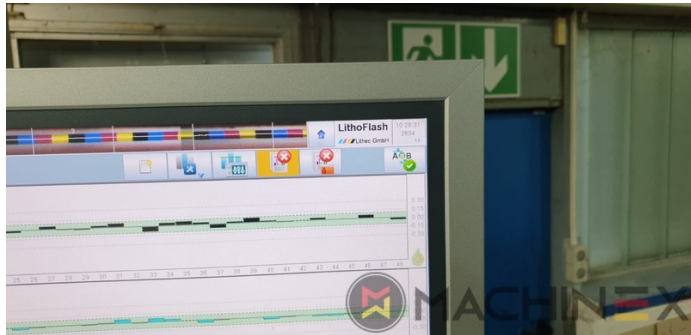

SPAIN | GERMANY | USA | ITALY | TURKEY | CHINA | BRAZIL | MEXICO | PERU

+34 682 639 187

info@machinex.com