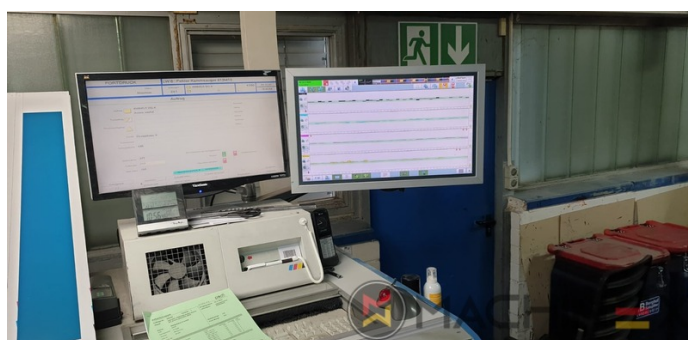

## EQUIPO

- Cilindros de impresión cromados
- Amortiguador de alcohol VARIDAMP
- Saphira Blanket Pro 100
- Dispositivos CX (equipo adicional para cartón hasta 1,2 mm)
- Sistema de intercomunicación entre el marcador y la salida
- Weko AP 262 Polvo
- Dispositivo automático de lavado del rodillo de tinta
- PWHA Cambio de planchas semiautomático
- KBA Vari Dry
- Sistema de guía de la hoja de Venturi
- ALV 2 Doble extensión de entrega
- Dispositivo de refrigeración Technotrans Beta C High Tech Combi
- KBA Non Stop marcador versión manual
- Ajuste automático de la altura del marcador
- Compresor Becker
- Travesía de la hoja Ajuste automático del grosor del sustrato
- Preconfiguración del perfil de tinta del CIPLink a través de los datos del CIP3

- Lithec Lithoflash for inline color control
- Unidad de barnizado con raqueta de cámara y anilox
- 2 piezas de control electromecánico de doble hoja (para microondas / caja sólida)
- Harris y Bruno Aqueous Lithocoat circulador