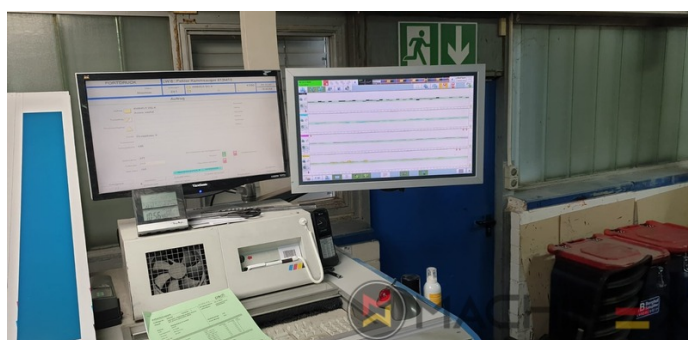

2005 | KBA RAPIDA RA 142 5 L CX

+ IMPRESSORA OFFSET ANO: 2005 5 CORES + VERNIZ

DESCRIÇÃO DA IMPRESSORA

First Installed in Year 2006

EQUIPAMENTO

- Cilindros de impressão cromados
- VARIDAMP amortecedor de álcool
- Saphira Blanket Pro 100
- Equipamento CX (equipamento adicional para cartão) até 1,2 mm
- Intercommunication system between infeed and delivery
- Weko AP 262 Polvilho
- Dispositivo automático de lavagem de rolos de tinta
- PWHA Troca semi-automática das chapas
- KBA Vari Dry
- Venturi sheet guiding system
- ALV 2 Prolongamento duplicado da saída
- Technotrans Beta C High Tech Combi cooling device
- Manual do alimentador KBA Non Stop
- Automatic feeder height adjustment
- Becker compressor
- Sheet Trave Automatic setting of the substrate thickness
- CIPLink Ink profile presetting via CIP3 data
- Regulação da temperatura da tinta ITC

DETALHES TÉCNICOS

- Impressão (Milhões) : 88 Mio.
- Produtividade : 15.000 Sheets / h
- Formato máximo : 1,020 x 1,420 mm
- Formato mínimo :: 600 x 720 mm

SPAIN | GERMANY | USA | ITALY | TURKEY | CHINA | BRAZIL | MEXICO | PERU

+34 682 639 187

info@machinex.com

- Lithec Lithoflash for inline color control
- Coating unit with chambered doctor blade and anilox
- 2 pcs. electromechanical double sheet control (for microwave / heavy cardboard)
- Harris and Bruno Aqueous Lithocoat Circulator